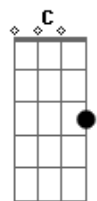

© ukulele-chords.com