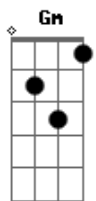

© ukulele-chords.com