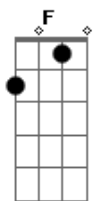

© ukulele-chords.com