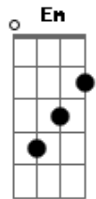

© ukulele-chords.com