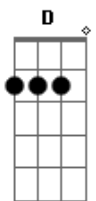

© ukulele-chords.com