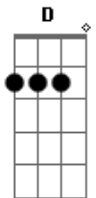

© ukulele-chords.com