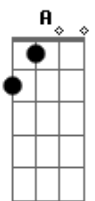

© ukulele-chords.com