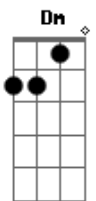

Gerson Rufino - Estrada Curta

tom:

Intro: Gm Dm ^{Dm} Bb7 A7 Dm A

Na estrada curta da vida

Eu vi o tempo passar

Eu procurava uma saída

Vida triste, eu vivia a chorar

Um amigo chamado Jesus

Me encontrou e mudou minha história

Eu ando abraçado com ele

Eu estou bem melhor agora

Ele não tem medo do escuro

Pois ele é a própria luz

Ele não se amedronta com a morte

venceu a morte lá na cruz

Nunca se preocupou com a velhice

Ele veio foi da eternidade

Jamais se deu bem com a mentira

Na sua boca só tem a verdade

[Final] A Dm Bb7
A7 Dm Bb7 A7

Acordes

© ukulele-chords.com

© ukulele-chords.com

© ukulele-chords.com