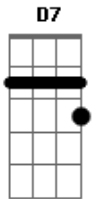

© ukulele-chords.com