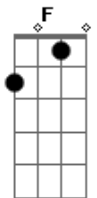

Gerson Rufino - Estrada Curta

tom:

Intro: Gm Dm Dm Bb7 A7 Dm A

Na estrada curta da vida
 Eu vi o tempo passar
 Eu procurava uma saída
 Vida triste, eu vivia a chorar
 Um amigo chamado Jesus
 Me encontrou e mudou minha história
 Eu ando abraçado com ele

[Final] A Dm Bb7
 A7 Dm Bb7 A7

Acordes

© ukulele-chords.com

© ukulele-chords.com

© ukulele-chords.com

© ukulele-chords.com

© ukulele-chords.com

© ukulele-chords.com