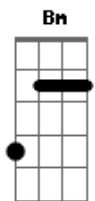

© ukulele-chords.com