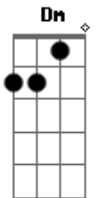

Gerson Rufino - Estrada Curta

tom:

Intro: Gm Dm Dm Bb7 A7 Dm A

Na estrada curta da vida
Eu vi o tempo passar
Eu procurava uma saída
Vida triste, eu vivia a chorar
Um amigo chamado Jesus
Me encontrou e mudou minha história
Eu ando abraçado com ele

Eu estou bem melhor agora
Ele não tem medo do escuro
Pois ele é a própria luz
Ele não se amedronta com a morte
venceu a morte lá na cruz
Nunca se preocupou com a velhice
Ele veio foi da eternidade
Jamais se deu bem com a mentira
Na sua boca só tem a verdade

[Final] A Dm Bb7
A7 Dm Bb7 A7

Acordes

© ukulele-chords.com