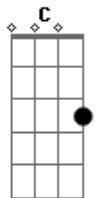

Gerson Rufino - Estrada Curta

tom:

Intro: Gm Dm Dm Bb7 A7 Dm A

Na estrada curta da vida
 Eu vi o tempo passar
 Eu procurava uma saída
 Vida triste, eu vivia a chorar
 Um amigo chamado Jesus
 Me encontrou e mudou minha história
 Eu ando abraçado com ele

[Final] A Dm Bb7
 A7 Dm Bb7 A7

Acordes

© ukulele-chords.com

© ukulele-chords.com

© ukulele-chords.com

© ukulele-chords.com

© ukulele-chords.com

© ukulele-chords.com