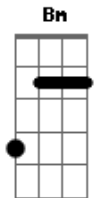

© ukulele-chords.com