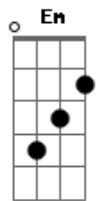

© ukulele-chords.com