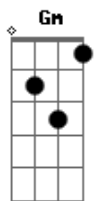

Gerson Rufino - Estrada Curta

tom:

Intro: Gm Dm ^{Dm} Bb7 A7 Dm A

Na estrada curta da vida

Eu vi o tempo passar

Eu procurava uma saída

Vida triste, eu vivia a chorar

Um amigo chamado Jesus

Me encontrou e mudou minha história

Eu ando abraçado com ele

Eu estou bem melhor agora

Ele não tem medo do escuro

Pois ele é a própria luz

Ele não se amedronta com a morte

venceu a morte lá na cruz

Nunca se preocupou com a velhice

Ele veio foi da eternidade

Jamais se deu bem com a mentira

Na sua boca só tem a verdade

[Final] A Dm Bb7
A7 Dm Bb7 A7

Acordes

© ukulele-chords.com

© ukulele-chords.com

© ukulele-chords.com