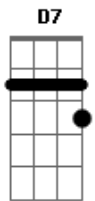

© ukulele-chords.com