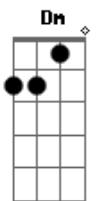

Gerson Rufino - Estrada Curta

tom:

Intro: Gm Dm ^{Dm} Bb7 A7 Dm A

Na estrada curta da vida ^{Dm} ^{Gm}

Eu vi o tempo passar ^C ^F ^{A7}

Eu procurava uma saída ^{Dm} ^{Gm}

Vida triste, eu vivia a chorar ^{Bb7} ^{A7}

Um amigo chamado Jesus ^{Dm} ^{Gm}

Me encontrou e mudou minha história ^C ^F

Eu ando abraçado com ele ^{Dm} ^{Gm}

^A ^D ^{Bm} ^{Em} ^A

Eu estou bem melhor agora

Ele não tem medo do escuro ^D

Pois ele é a própria luz ^{Em}

Ele não se amedronta com a morte ^A

venceu a morte lá na cruz ^G ^A ^D ^A

Nunca se preocupou com a velhice ^D

Ele veio foi da eternidade ^{D7} ^G

Jamais se deu bem com a mentira ^D

Na sua boca só tem a verdade ^A ^D

[Final] ^A ^{Dm} ^{Bb7}
^{A7} ^{Dm} ^{Bb7} ^{A7}

Acordes

© ukulele-chords.com