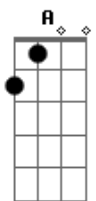

© ukulele-chords.com