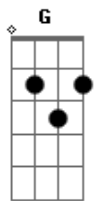

© ukulele-chords.com