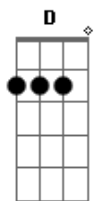

© ukulele-chords.com