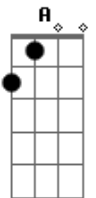

Gerson Rufino - Estrada Curta

tom:

Intro: Gm Dm Dm Bb7 A7 Dm A

Na estrada curta da vida
 Eu vi o tempo passar
 Eu procurava uma saída
 Vida triste, eu vivia a chorar
 Um amigo chamado Jesus
 Me encontrou e mudou minha história
 Eu ando abraçado com ele

[Final] A Dm Bb7
 A7 Dm Bb7 A7

Acordes

© ukulele-chords.com

© ukulele-chords.com

© ukulele-chords.com

© ukulele-chords.com

© ukulele-chords.com

© ukulele-chords.com