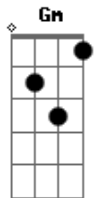

© ukulele-chords.com