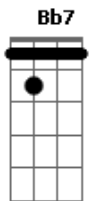

Gerson Rufino - Estrada Curta

tom:

Intro: Gm Dm ^{Dm} Bb7 A7 Dm A

Na estrada curta da vida

Eu vi o tempo passar

Eu procurava uma saída

Vida triste, eu vivia a chorar

Um amigo chamado Jesus

Ele veio foi da eternidade

Jamais se deu bem com a mentira

Na sua boca só tem a verdade

[Final] A Dm Bb7
A7 Dm Bb7 A7

Acordes

© ukulele-chords.com

© ukulele-chords.com

© ukulele-chords.com