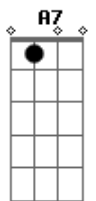

© ukulele-chords.com