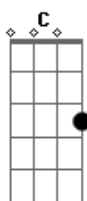

Gerson Rufino - Choro de Saudades

tom:

Intro: C Am F G C G

Como é difícil viver sem você
Estou a deriva como um barco no mar

O vento me sopra a chuva me molha

O sol me queima como vou suportar

A noite eu sonho que estou contigo

Sinto seu carinho quando eras meu amigo

Quando acordo só tem desespero

Minha vergonha tem um mau cheiro
Estou abraçado com esse meu medo

Choro, choro de saudade

Vivia sorrindo eu desfilava com uma

Felicidade

Choro, cadê você Jesus estou de joelho

Pedindo perdão ao pé da cruz

[Solo] C Am F G C G

Acordes

© ukulele-chords.com