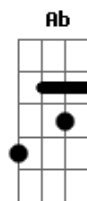

© ukulele-chords.com

Minha vergonha tem um mau cheiro
Estou abraçado com esse meu medo

Choro, choro de saudade

Vivia sorrindo eu desfilava com uma

Felicidade

Choro, cadê você Jesus estou de joelho

Pedindo perdão ao pé da cruz

[Solo] C Am F G C G