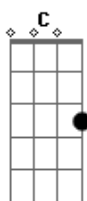

Gerson Rufino - Choro de Saudades

tom:

Intro: C Am F G C G

Como é difícil viver sem você
Estou a deriva como um barco no mar

O vento me sopra a chuva me molha

O sol me queima como vou suportar

A noite eu sonho que estou contigo

Sinto seu carinho quando eras meu amigo

Quando acordo só tem desespero

Acordes

© ukulele-chords.com