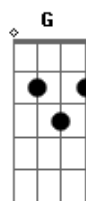

© ukulele-chords.com