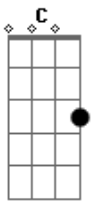

Gerson Rufino - Choro de Saudades

tom:

Intro: C Am F G C G

Como é difícil viver sem você
Estou a deriva como um barco no mar

O vento me sopra a chuva me molha

O sol me queima como vou suportar

A noite eu sonho que estou contigo

Sinto seu carinho quando eras meu amigo

Quando acordo só tem desespero

Minha vergonha tem um mau cheiro
Estou abraçado com esse meu medo

Choro, choro de saudade

Vivia sorrindo eu desfilava com uma

Felicidade

Choro, cadê você Jesus estou de joelho

Pedindo perdão ao pé da cruz

[Solo] C Am F G C G

Acordes

© ukulele-chords.com