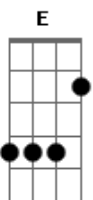

Gerson Rufino - Carne e Oseos

tom:

Intro: **D** **Bm** **G** **Em**
A **G** **A** **D**

Não sei como está sendo sua vida aí

Bm
 Mas sei que você já pensou em desistir

G
 Querer parar é humano

Porém não é o plano de quem te chamou para

D
 Prosseguir

Bm **G**
 Sentir medo é normal, afinal você é de carne

D
 E osso, **E** não super-herói

A
 Vai, nessa sua força, levante dos escombros

Acordes

© ukulele-chords.com

© ukulele-chords.com

© ukulele-chords.com

© ukulele-chords.com

© ukulele-chords.com

© ukulele-chords.com

© ukulele-chords.com

Em **G**
 Mesmo em pedaços, vai à luta, Deus te

A **Gm** **A**
 Reconstrói

D **A** **Em**
 Não, você não vai parar, é pra continuar