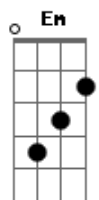

Gerson Rufino - Carne e Oseos

tom:

Intro: **D** **Bm** **G** **Em**
A **G** **A** **D**

Não sei como está sendo sua vida aí

Bm
 Mas sei que você já pensou em desistir

G
 Querer parar é humano

Porém não é o plano de quem te chamou para

D
 Prosseguir

Bm **G**
 Sentir medo é normal, afinal você é de carne

D
 E osso, **E** não super-herói

A
 Vai, nessa sua força, levante dos escombros

Acordes

© ukulele-chords.com

© ukulele-chords.com

© ukulele-chords.com

© ukulele-chords.com

© ukulele-chords.com

© ukulele-chords.com

© ukulele-chords.com

Em **G**
 Mesmo em pedaços, vai à luta, Deus te

A **Gm** **A**
 Reconstrói

D **A** **Em**
 Não, você não vai parar, é pra continuar