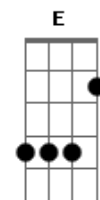

Gerson Rufino - Carne e Oseos

tom:

Intro: **D** **Bm** **G** **Em**
A **G** **A** **D**

Não sei como está sendo sua vida aí

Bm
 Mas sei que você já pensou em desistir

G
 Querer parar é humano

Porém não é o plano de quem te chamou para

D
 Prosseguir

Bm **G**
 Sentir medo é normal, afinal você é de carne

D
 E osso, **E** não super-herói

A
 Vai, nessa sua força, levante dos escombros

Acordes

© ukulele-chords.com

© ukulele-chords.com

© ukulele-chords.com

© ukulele-chords.com

© ukulele-chords.com

© ukulele-chords.com

© ukulele-chords.com

Em **G**
 Mesmo em pedaços, vai à luta, Deus te

A **Gm** **A**
 Reconstrói

D **A** **Em**
 Não, você não vai parar, é pra continuar