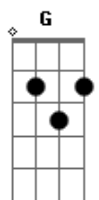

Gerson Rufino - Carne e Oseos

tom:

Intro: **D** **Bm** **G** **Em**
A **G** **A** **D**

Não sei como está sendo sua vida aí

Bm
 Mas sei que você já pensou em desistir

G
 Querer parar é humano

Porém não é o plano de quem te chamou para

D
 Prosseguir

Bm **G**
 Sentir medo é normal, afinal você é de carne

D
 E osso, **E** não super-herói

A
 Vai, nessa sua força, levante dos escombros

Acordes

© ukulele-chords.com

© ukulele-chords.com

© ukulele-chords.com

© ukulele-chords.com

© ukulele-chords.com

© ukulele-chords.com

© ukulele-chords.com

Em **G**
 Mesmo em pedaços, vai à luta, Deus te

A **Gm** **A**
 Reconstrói

D **A** **Em**
 Não, você não vai parar, é pra continuar