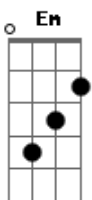

Gerson Rufino - Carne e Oseos

tom:

Intro: **D** **Bm** **G** **Em**
A **G** **A** **D**

Não sei como está sendo sua vida aí

Bm
 Mas sei que você já pensou em desistir

G
 Querer parar é humano

Porém não é o plano de quem te chamou para

D
 Prosseguir

Bm **G**
 Sentir medo é normal, afinal você é de carne

D
 E osso, **E** não super-herói

A
 Vai, nessa sua força, levante dos escombros

Acordes

© ukulele-chords.com

© ukulele-chords.com

© ukulele-chords.com

© ukulele-chords.com

© ukulele-chords.com

© ukulele-chords.com

© ukulele-chords.com

Em **G**
 Mesmo em pedaços, vai à luta, Deus te

A **Gm** **A**
 Reconstrói

D **A** **Em**
 Não, você não vai parar, é pra continuar