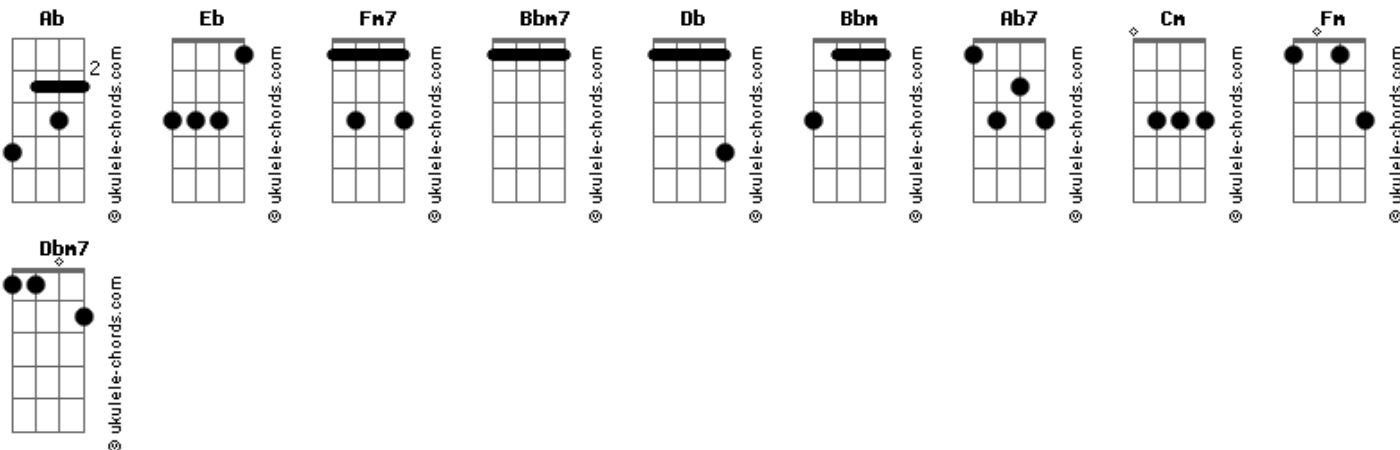

Gerson Rufino - Além da Medicina

tom:
Intro: Fm7 Ab (forma dos acordes no tom de Ab) Bbm7 Db Bbm Bbm7M Bbm

Ab Ab Eb Fm7
A dor, de procurar e não achar uma saída
É tão sofrido ver alguém perder a vida
Bbm Bbm Eb Eb Eb
O desespero toma conta do coração
Ab Ab Eb Fm7
A dor de se clamar a petição não respondida
De esperar e ver a vida destruída
Bbm Bbm Eb Db
E concluir que não existe mais o que fazer

Ab Eb Fm7
Sim foi Ele, quem apareceu depois de quatro dias que Lázaro morreu
Eb Db Bbm Eb
Naquela tumba fria, já não existia uma esperança, uma solução
Ab Eb Fm7
Sim foi Ele, mesmo quem falou, que Ele é a vida e a ressurreição

Eb Db Bbm7 Eb
Quando Ele disse: Lázaro, sai para fora!, ele surpreendeu aquela multidão

Db Eb Ab
Ele vai além da medicina
(Ab Bbm Ab)

Db Eb Ab
Quando ele estende a sua mão
(Ab Bbm Ab)

Db Eb Cm Fm7 Eb
Quando não se tem saída, quando já se perde a vida
Db Ab
Ele ainda tem a solução

[Solo] Ab Fm Db Ab Bbm Bbm Eb Eb

Acordes

Ab Eb Fm7
Mas Ele vem aí, e vem pra decidir
Ab Db Bbm Db Eb Eb
Se o teu caso está perdido, Ele faz o impossível
Ab Eb Fm7
Pois Ele tem poder, Ele te faz vencer
Ab Db Bbm Db Eb Db
Sim, Ele É o teu amigo, o seu nome é Jesus Cristo