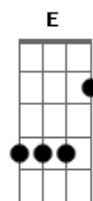

© ukulele-chords.com