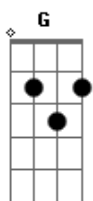

Não precisar
G G G G G G D C D G
A maior prova de amor que alguém Já demonstrou
Em Bm C
Foi quando lá no calvário Jesus
Am D C D

Numa cruz se entregou

G D Em C G D C D
Deu o seu sangue por nós O meu e seu pecado ele lavou
G D Em C G D C G Am
Deu sua vida por nós Ninguém no mundo teve tanto Amor

G D Em
Amor que liberta que Cura completa e refaz
C G Em D

C D
Estrada reta caminho de paz que Venceu a morte e ressuscitou

G D Em
Amor que me deu alegria razão pra viver

C G
Abriu os meus olhos hoje eu posso ver
D C G Am

Que jesus cristo é esse amor

(G G G G)

G G G G G G D C D G
A maior prova de amor que alguém Pode lhe dar
Em Bm C
Foi sempre estar do meu lado mesmo Quando achei
Am D

Não precisar

G G G G G G D C D G
A maior prova de amor que alguém Já demonstrou
Em Bm C
Foi quando lá no calvário Jesus
Am D C D

Numa cruz se entregou

G D Em C G D C D
Deu o seu sangue por nós O meu e seu pecado ele lavou
G D Em C G D C G Am
Deu sua vida por nós Ninguém no mundo teve tanto Amor

G D Em
Amor que liberta que Cura completa e refaz
C G Em D

C D
Estrada reta caminho de paz que Venceu a morte e ressuscitou

G D Em
Amor que me deu alegria, razão pra viver
C G

Abriu os meus olhos hoje eu posso ver
D C G Am G E

Que jesus cristo é esse amor

A E Gbm
Amor que liberta que Cura completa e refaz
D A Gbm E

Estrada reta caminho de paz que Venceu a morte e ressuscitou

A E Gbm
Amor que me deu alegria razão pra viver
D A

Abriu os meus olhos hoje eu posso ver
E D A Bm A

Que jesus cristo é esse amor

A A A
A maior prova de amor

Acordes

© ukulele-chords.com