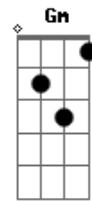

Gerson Rufino - A História Continua

tom:

Intro: F Dm Am C
Bb Gm Bb C

F Lembra aquela noite que deitou e foi dormir calado Dm
F falou com ninguém e foi direto pra o quarto Am Bb Gm

C Deus estava lá

F Levantou da cama e nem tomou o seu café Dm
Am Saiu depressa e nem exercitou a fé Bb Gm

C Deus estava lá

[Pré-Refrão]

Dm 0 dia passou e você nem percebeu Am

Que lembrou quase tudo e se esqueceu de Deus Bb Gm

C Mas Deus estava lá

F Estava no simples sorriso que você não viu

Dm No abraço que você não aceitou Am

Bb Falando ao pé do ouvido você não ouviu C

Acordes

© ukulele-chords.com

© ukulele-chords.com

© ukulele-chords.com

© ukulele-chords.com

© ukulele-chords.com

© ukulele-chords.com

Gritou chamou pelo seu nome, mas não escutou

F Estava simplesmente sempre a te esperar

Dm Am Você estava ocupado demais para notar

Bb C E em cada detalhe desta história

F C Deus estava lá

[Refrão]

F Deus estava lá