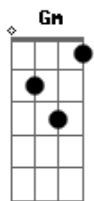

Gerson Rufino - A História Continua

tom:

Intro: F Dm Am C
Bb Gm Bb C

F Lembra aquela noite que deitou e foi dormir calado Dm
F falou com ninguém e foi direto pra o quarto Am Bb Gm

C Deus estava lá

F Levantou da cama e nem tomou o seu café Dm

Saiu depressa e nem exercitou a fé Am Bb Gm

C Deus estava lá

[Pré-Refrão]

Dm O dia passou e você nem percebeu Am

Que lembrou quase tudo e se esqueceu de Deus Bb Gm

C Mas Deus estava lá

F Estava no simples sorriso que você não viu

Dm No abraço que você não aceitou Am

Bb Falando ao pé do ouvido você não ouviu C

Acordes

© ukulele-chords.com

© ukulele-chords.com

© ukulele-chords.com

© ukulele-chords.com

© ukulele-chords.com

© ukulele-chords.com

Gritou chamou pelo seu nome, mas não escutou

F Estava simplesmente sempre a te esperar

Dm Am Você estava ocupado demais para notar

Bb C E em cada detalhe desta história

F C Deus estava lá