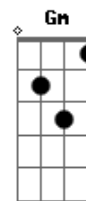

Gerson Rufino - A História Continua

tom:

Intro: F Dm Am C
Bb Gm Bb C

F Lembra aquela noite que deitou e foi dormir calado Dm
F falou com ninguém e foi direto pra o quarto Am Bb Gm

C Deus estava lá

F Levantou da cama e nem tomou o seu café Dm
Am Saiu depressa e nem exercitou a fé Bb Gm

C Deus estava lá

[Pré-Refrão]

Dm 0 dia passou e você nem percebeu Am

Que lembrou quase tudo e se esqueceu de Deus Bb Gm

C Mas Deus estava lá

F Estava no simples sorriso que você não viu

Dm No abraço que você não aceitou Am

Bb Falando ao pé do ouvido você não ouviu C
Gm

Acordes

© ukulele-chords.com

© ukulele-chords.com

© ukulele-chords.com

© ukulele-chords.com

© ukulele-chords.com

© ukulele-chords.com

Gritou chamou pelo seu nome, mas não escutou

F Estava simplesmente sempre a te esperar

Dm Am Você estava ocupado demais para notar

Bb C E em cada detalhe desta história

F C Deus estava lá

[Refrão]

F Deus estava lá