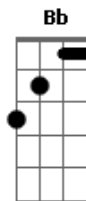

Gerson Rufino - A História Continua

tom:

Intro: F Dm Am C
Bb Gm Bb C

F Lembra aquela noite que deitou e foi dormir calado Dm
F falou com ninguém e foi direto pra o quarto Am Bb Gm

C Deus estava lá

F Levantou da cama e nem tomou o seu café Dm
Am Saiu depressa e nem exercitou a fé Bb Gm

Bb Falando ao pé do ouvido você não ouviu C
Gm

Acordes

© ukulele-chords.com

© ukulele-chords.com

© ukulele-chords.com

© ukulele-chords.com

© ukulele-chords.com

© ukulele-chords.com