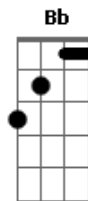

Gerson Rufino - A História Continua

tom:

Intro: F Dm Am C
Bb Gm Bb C

F Lembra aquela noite que deitou e foi dormir calado Dm
F falou com ninguém e foi direto pra o quarto Am Bb Gm

C Deus estava lá

F Levantou da cama e nem tomou o seu café Dm

Saiu depressa e nem exercitou a fé Am Bb Gm

C Deus estava lá

[Pré-Refrão]

Dm O dia passou e você nem percebeu Am

Que lembrou quase tudo e se esqueceu de Deus Bb Gm

C Mas Deus estava lá

F Estava no simples sorriso que você não viu

Dm No abraço que você não aceitou Am

Bb Falando ao pé do ouvido você não ouviu C

Acordes

© ukulele-chords.com

© ukulele-chords.com

© ukulele-chords.com

© ukulele-chords.com

© ukulele-chords.com

© ukulele-chords.com

Gritou chamou pelo seu nome, mas não escutou

F Estava simplesmente sempre a te esperar

Dm Am Você estava ocupado demais para notar

Bb C E em cada detalhe desta história

F C Deus estava lá