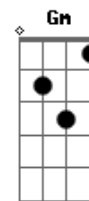

Gerson Rufino - A História Continua

tom:

Intro: F Dm Am C
Bb Gm Bb C

F Lembra aquela noite que deitou e foi dormir calado Dm
F falou com ninguém e foi direto pra o quarto Am Bb Gm

C Deus estava lá

F Levantou da cama e nem tomou o seu café Dm

Saiu depressa e nem exercitou a fé Am Bb Gm

C Deus estava lá

[Pré-Refrão]

Dm O dia passou e você nem percebeu Am

Que lembrou quase tudo e se esqueceu de Deus Bb Gm

C Mas Deus estava lá

F Estava no simples sorriso que você não viu

Dm No abraço que você não aceitou Am

Bb Falando ao pé do ouvido você não ouviu C

Acordes

© ukulele-chords.com

© ukulele-chords.com

© ukulele-chords.com

© ukulele-chords.com

© ukulele-chords.com

© ukulele-chords.com

Gritou chamou pelo seu nome, mas não escutou

F Estava simplesmente sempre a te esperar

Dm Am Você estava ocupado demais para notar

Bb C E em cada detalhe desta história

F C Deus estava lá