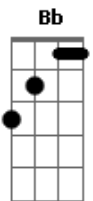

Gerson Rufino - A História Continua

tom:

Intro: F Dm Am C
Bb Gm Bb C

F Lembra aquela noite que deitou e foi dormir calado Dm
F falou com ninguém e foi direto pra o quarto Am Bb Gm

C Deus estava lá

F Levantou da cama e nem tomou o seu café Dm

Saiu depressa e nem exercitou a fé Am Bb Gm

C Deus estava lá

[Pré-Refrão]

Dm O dia passou e você nem percebeu Am

Que lembrou quase tudo e se esqueceu de Deus Bb Gm

C Mas Deus estava lá

F Estava no simples sorriso que você não viu

Dm No abraço que você não aceitou Am

Bb Falando ao pé do ouvido você não ouviu C

Acordes

© ukulele-chords.com

© ukulele-chords.com

© ukulele-chords.com

© ukulele-chords.com

© ukulele-chords.com

© ukulele-chords.com

Gritou chamou pelo seu nome, mas não escutou

F Estava simplesmente sempre a te esperar

Dm Am Você estava ocupado demais para notar

Bb C E em cada detalhe desta história

F C Deus estava lá