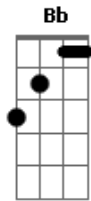

Gerson Rufino - A História Continua

tom:

Intro: F Dm Am C
Bb Gm Bb C

F Lembra aquela noite que deitou e foi dormir calado Dm
F falou com ninguém e foi direto pra o quarto Am Bb Gm

C Deus estava lá

F Levantou da cama e nem tomou o seu café Dm
Am Saiu depressa e nem exercitou a fé Bb Gm

C Deus estava lá

[Pré-Refrão]

Dm 0 dia passou e você nem percebeu Am

Que lembrou quase tudo e se esqueceu de Deus Bb Gm

C Mas Deus estava lá

F Estava no simples sorriso que você não viu

Dm No abraço que você não aceitou Am

Bb Falando ao pé do ouvido você não ouviu C

Acordes

© ukulele-chords.com

© ukulele-chords.com

© ukulele-chords.com

© ukulele-chords.com

© ukulele-chords.com

© ukulele-chords.com

Gritou chamou pelo seu nome, mas não escutou

F Estava simplesmente sempre a te esperar

Dm Am Você estava ocupado demais para notar

Bb C E em cada detalhe desta história

F C Deus estava lá

[Refrão]

F Deus estava lá