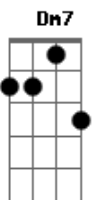

© ukulele-chords.com