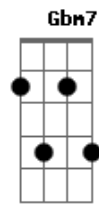

© ukulele-chords.com