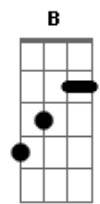

© ukulele-chords.com