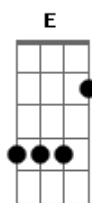

© ukulele-chords.com