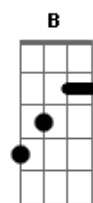

© ukulele-chords.com