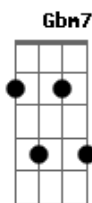

© ukulele-chords.com