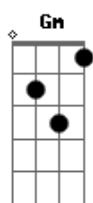

© ukulele-chords.com