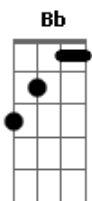

Gerson Junior - Graça

Tom: Eb
Intro: Eb - Eb - Gm - Cm - Cm

Eb Eb Gm
Você me salvou,
Quando eu estava perdido.

Me deu paz
E uma vida eterna,

Um amor que eu não conhecia.
E hoje eu

Quero ser somente Teu,

Quero Te amar
Acima de Tudo.

Refrão:

Ab Eb Gm
Sua graça me salvou,

Da escuridão que eu andava.

Hoje já não sou o mesmo,

Você agora vive em mim

Ab
Sua graça
Agora brilha em mim,

A escuridão Já não existe mais.

Segure, Deus em minha mão

Ponte:

Bb Ab7
Oh, oh, oh, oh
Oh, oh, oh,

Ab7 - Bb - Cm7 - Ab7 - Bb - Cm - Bb - Ab7 - Bb - Eb - Db - Db

Refrão:

Db Ab Cm7
Sua graça me salvou,
Da escuridão que eu andava.

Hoje já não sou o mesmo,

Você agora vive em mim

Final: Eb - Db - Eb - Db

Acordes

© ukulele-chords.com

© ukulele-chords.com

© ukulele-chords.com

© ukulele-chords.com

© ukulele-chords.com

© ukulele-chords.com