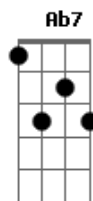

© ukulele-chords.com