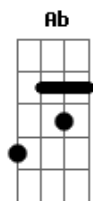

Gerson Junior - Graça

Tom: Eb
Intro: Eb - Eb - Gm - Cm - Cm

Eb Eb Gm
Você me salvou,
Quando eu estava perdido.

Me deu paz
E uma vida eterna,

Um amor que eu não conhecia.
E hoje eu

Quero ser somente Teu,

Quero Te amar
Acima de Tudo.

Ponte:

Bb Ab7
Oh, oh, oh, oh
Oh, oh, oh,

Ab7 - Bb - Cm7 - Ab7 - Bb - Cm - Bb - Ab7 - Bb - Eb - Db - Db

Refrão:

Db Ab Cm7
Sua graça me salvou,
Da escuridão que eu andava.

Hoje já não sou o mesmo,

Você agora vive em mim

Final: Eb - Db - Eb - Db

Acordes

© ukulele-chords.com

© ukulele-chords.com

© ukulele-chords.com

© ukulele-chords.com

© ukulele-chords.com

© ukulele-chords.com