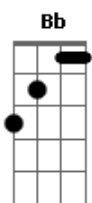

© ukulele-chords.com