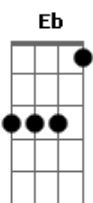

© ukulele-chords.com