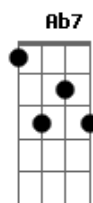

© ukulele-chords.com