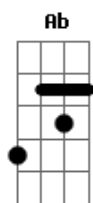

© ukulele-chords.com