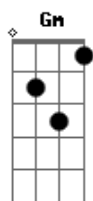

Gerson Junior - Graça

Tom: Eb
Intro: Eb - Eb - Gm - Cm - Cm

Eb Eb Gm
Você me salvou,
Quando eu estava perdido.

Me deu paz
E uma vida eterna,

Um amor que eu não conhecia.
E hoje eu

Quero ser somente Teu,

Quero Te amar
Acima de Tudo.

Refrão:

Ab Eb Gm
Sua graça me salvou,

Da escuridão que eu andava.

Hoje já não sou o mesmo,

Você agora vive em mim

Ab
Sua graça
Agora brilha em mim,

A escuridão Já não existe mais.

Segure, Deus em minha mão

Ponte:

Bb Ab7
Oh, oh, oh, oh
Oh, oh, oh,

Ab7 - Bb - Cm7 - Ab7 - Bb - Cm - Bb - Ab7 - Bb - Eb - Db - Db

Refrão:

Db Ab Cm7
Sua graça me salvou,
Da escuridão que eu andava.

Hoje já não sou o mesmo,

Você agora vive em mim

Final: Eb - Db - Eb - Db

Acordes

© ukulele-chords.com

© ukulele-chords.com

© ukulele-chords.com

© ukulele-chords.com

© ukulele-chords.com

© ukulele-chords.com