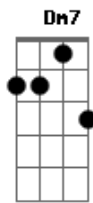

© ukulele-chords.com