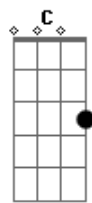

Gerson Junior - Bem-aventurado

Tom: F
Intro: Dm - Bb - F - C (4X) Bb

F Bem-aventurado
Aquele que não anda Bb
No conselho dos ímpios. Dm
Nem se detém C Bb
No caminho dos pecadores, C
Nem se assenta F
Com escarnecedores.
Mas o seu prazer Bb
Está na lei do Senhor Dm7
E nessa lei
Medita até o sol se pôr C
Esse é repleto Bb
Do Espírito Santo De Deus

Refrão:

Dm Bb F C
Eu sou bem-aventura----do
Dm Bb F C Dm
Em minha vida está o Senho --- o --- or
Bb F C
Ele é o meu refúgio e fortaleza,
Bb
Socorro bem presente
C Dm
Nas tribulações.

Intro: Dm - Bb - F - C (4X) Bb

Solo guitarra: Dm - Bb - F - C (4X) Bb

Refrão:

Dm Bb F C
Eu sou bem-aventura----do
Dm Bb F C Dm
Em minha vida está o Senho --- o --- or
Bb F C
Ele é o meu refúgio e fortaleza,
Bb
Socorro bem presente
C Dm
Nas tribulações.

final: Dm - Bb - F - C (4X) Bb

Acordes

© ukulele-chords.com

© ukulele-chords.com

© ukulele-chords.com

© ukulele-chords.com

© ukulele-chords.com