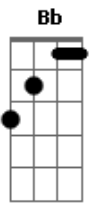

Gerson Junior - Bem-aventurado

Tom: F
Intro: Dm - Bb - F - C (4X) Bb

F Bem-aventurado
Aquele que não anda Bb
No conselho dos ímpios. Dm
Nem se detém C Bb
No caminho dos pecadores, C
Nem se assenta F
Com escarnecedores.
Mas o seu prazer Bb
Está na lei do Senhor Dm7
E nessa lei
Medita até o sol se pôr C
Esse é repleto Bb
Do Espírito Santo De Deus

Refrão:

Dm Bb F C
Eu sou bem-aventura----do
Dm Bb F C Dm
Em minha vida está o Senho --- o --- or
Bb F C
Ele é o meu refúgio e fortaleza,
Bb
Socorro bem presente
C Dm
Nas tribulações.

Intro: Dm - Bb - F - C (4X) Bb

F Bem-aventurado Bb
Aquele que não anda Dm
No conselho dos ímpios.
Nem se detém C Bb

No caminho dos pecadores,
Nem se assenta F
Com escarnecedores.
Mas o seu prazer Bb
Está na lei do Senhor
E nessa lei Dm7
Medita até o sol se pôr C
Esse é repleto Bb
Do Espírito Santo De Deus

Refrão:

Dm Bb F C
Eu sou bem-aventura----do
Dm Bb F C Dm
Em minha vida está o Senho --- o --- or
Bb F C
Ele é o meu refúgio e fortaleza,
Bb
Socorro bem presente
C Dm
Nas tribulações.

Ponte:

Dm C Bb
Bem-Aventurado Sou (4x)

Solo guitarra: Dm - Bb - F - C (4X) Bb

Refrão:

Dm Bb F C
Eu sou bem-aventura----do
Dm Bb F C Dm
Em minha vida está o Senho --- o --- or
Bb F C
Ele é o meu refúgio e fortaleza,
Bb
Socorro bem presente
C Dm
Nas tribulações.

final: Dm - Bb - F - C (4X) Bb

Acordes

© ukulele-chords.com