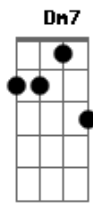

Gerson Junior - Bem-aventurado

Tom: F
Intro: Dm - Bb - F - C (4X) Bb

F Bem-aventurado
Aquele que não anda Bb
No conselho dos ímpios. Dm
Nem se detém C Bb
No caminho dos pecadores, C
Nem se assenta F
Com escarnecedores.
Mas o seu prazer Bb
Está na lei do Senhor Dm7
E nessa lei
Medita até o sol se pôr C
Esse é repleto Bb
Do Espírito Santo De Deus

Refrão:

Dm Bb F C
Eu sou bem-aventura----do
Dm Bb F C Dm
Em minha vida está o Senho --- o --- or
Bb F C
Ele é o meu refúgio e fortaleza,
Bb
Socorro bem presente
C Dm
Nas tribulações.

Intro: Dm - Bb - F - C (4X) Bb

Solo guitarra: Dm - Bb - F - C (4X) Bb

Refrão:

Dm Bb F C
Eu sou bem-aventura----do
Dm Bb F C Dm
Em minha vida está o Senho --- o --- or
Bb F C
Ele é o meu refúgio e fortaleza,
Bb
Socorro bem presente
C Dm
Nas tribulações.

final: Dm - Bb - F - C (4X) Bb

Acordes

© ukulele-chords.com

© ukulele-chords.com

© ukulele-chords.com

© ukulele-chords.com

© ukulele-chords.com