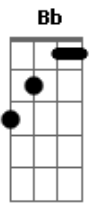

Gerson Junior - Bem-aventurado

Tom: F
Intro: Dm - Bb - F - C (4X) Bb

F Bem-aventurado
Aquele que não anda Bb
No conselho dos ímpios. Dm
Nem se detém C
No caminho dos pecadores, Bb
Nem se assenta F
Com escarnecedores.
Mas o seu prazer Bb
Está na lei do Senhor Dm7
E nessa lei
Medita até o sol se pôr C
Esse é repleto Bb
Do Espírito Santo De Deus

Refrão:

Dm Bb F C
Eu sou bem-aventura----do
Dm Bb F C Dm
Em minha vida está o Senho --- o --- or
Bb F C
Ele é o meu refúgio e fortaleza,
Bb
Socorro bem presente
C Dm
Nas tribulações.

Intro: Dm - Bb - F - C (4X) Bb

F Bem-aventurado
Aquele que não anda Bb
No conselho dos ímpios. Dm
Nem se detém C
Bb

No caminho dos pecadores,
Nem se assenta F
Com escarnecedores.
Mas o seu prazer Bb
Está na lei do Senhor
E nessa lei Dm7
Medita até o sol se pôr C
Esse é repleto Bb
Do Espírito Santo De Deus

Refrão:

Dm Bb F C
Eu sou bem-aventura----do
Dm Bb F C Dm
Em minha vida está o Senho --- o --- or
Bb F C
Ele é o meu refúgio e fortaleza,
Bb
Socorro bem presente
C Dm
Nas tribulações.

Ponte:

Dm C Bb
Bem-Aventurado Sou (4x)
Solo guitarra: Dm - Bb - F - C (4X) Bb

Refrão:

Dm Bb F C
Eu sou bem-aventura----do
Dm Bb F C Dm
Em minha vida está o Senho --- o --- or
Bb F C
Ele é o meu refúgio e fortaleza,
Bb
Socorro bem presente
C Dm
Nas tribulações.

final: Dm - Bb - F - C (4X) Bb

Acordes

© ukulele-chords.com