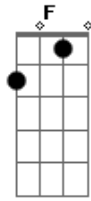

Gerson Freire - Amigo do Noivo

Tom: C

INTR: G C 2X G C Am C G

G C Am C G D
 Ensina-me a orar, ensina-me a clamar
 G C Am C G
 Leva-me ao lugar , onde eu possa te chamar de amigo (2x) quero ser

Refrão:

F C G F C G
 Amigo do noivo , quero ser , amigo do noivo (4x)

Em D G

Pode me chamar que eu vou

Em D G
 Pode me convocar que eu vou

Em D G
 Pode me convidar que eu vou

Em D G Em D G Em D G Em D G
 Orar contigo , chorar contigo , clamar contigo , buscar contigo

(Refrão)

SOLO : F C G

Acordes

© ukulele-chords.com

© ukulele-chords.com

© ukulele-chords.com

© ukulele-chords.com

© ukulele-chords.com

© ukulele-chords.com