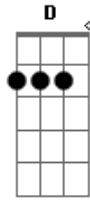

Gerson Freire - Amigo do Noivo

Tom: C

INTR: G C 2X G C Am C G

G C Am C G D
 Ensina-me a orar, ensina-me a clamar
 G C Am C G
 Leva-me ao lugar , onde eu possa te chamar de amigo (2x) quero ser

Refrão:

F C G F C G
 Amigo do noivo , quero ser , amigo do noivo (4x)

Em D G

Pode me chamar que eu vou

Em D G
 Pode me convocar que eu vou

Em D G
 Pode me convidar que eu vou

Em D G Em D G Em D G Em D G
 Orar contigo , chorar contigo , clamar contigo , buscar contigo

(Refrão)

SOLO : F C G

Acordes

© ukulele-chords.com

© ukulele-chords.com

© ukulele-chords.com

© ukulele-chords.com

© ukulele-chords.com

© ukulele-chords.com