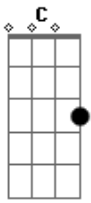

Gerson Freire - Amigo do Noivo

Tom: C

INTR: G C 2X G C Am C G

G C Am C G D
Ensina-me a orar, ensina-me a clamar
G C Am C G
Leva-me ao lugar , onde eu possa te chamar de amigo (2x) quero ser

Refrão:

F C G F C G
Amigo do noivo , quero ser , amigo do noivo (4x)

Em D G

Pode me chamar que eu vou

Em D G
Pode me convocar que eu vou

Em D G
Pode me convidar que eu vou

Em D G Em D G Em D G Em D G
Orar contigo , chorar contigo , clamar contigo , buscar contigo

(Refrão)

SOLO : F C G

Acordes

© ukulele-chords.com