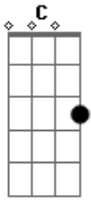

Gerson Freire - Amigo do Noivo

Tom: C

INTR: G C 2X G C Am C G

G C Am C G D
Ensina-me a orar, ensina-me a clamar
G C Am C G
Leva-me ao lugar , onde eu possa te chamar de amigo (2x) quero ser

Refrão:

F C G F C G
Amigo do noivo , quero ser , amigo do noivo (4x)

Em D G

Pode me chamar que eu vou

Em D G
Pode me convocar que eu vou

Em D G
Pode me convidar que eu vou

Em D G Em D G Em D G Em D G
Orar contigo , chorar contigo , clamar contigo , buscar contigo

(Refrão)

SOLO : F C G

Acordes

© ukulele-chords.com