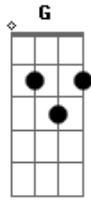

Gerson Freire - Amigo do Noivo

Tom: C

INTR: G C 2X G C Am C G

G C Am C G D
Ensina-me a orar, ensina-me a clamar
G C Am C G
Leva-me ao lugar , onde eu possa te chamar de amigo (2x) quero ser

Refrão:

F C G F C G
Amigo do noivo , quero ser , amigo do noivo (4x)

Em D G

Pode me chamar que eu vou

Em D G
Pode me convocar que eu vou

Em D G
Pode me convidar que eu vou

Em D G Em D G Em D G Em D G
Orar contigo , chorar contigo , clamar contigo , buscar contigo

(Refrão)

SOLO : F C G

Acordes

© ukulele-chords.com

© ukulele-chords.com

© ukulele-chords.com

© ukulele-chords.com

© ukulele-chords.com

© ukulele-chords.com