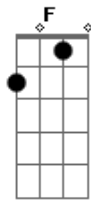

© ukulele-chords.com