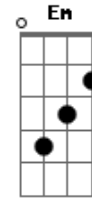

© ukulele-chords.com