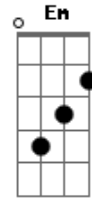

Gerson Freire - Amigo do Noivo

Tom: C

INTR: G C 2X G C Am C G

G C Am C G D
 Ensina-me a orar, ensina-me a clamar
 G C Am C G
 Leva-me ao lugar , onde eu possa te chamar de amigo (2x) quero ser

Refrão:

F C G F C G
 Amigo do noivo , quero ser , amigo do noivo (4x)

Em D G

Pode me chamar que eu vou

Em D G
 Pode me convocar que eu vou

Em D G
 Pode me convidar que eu vou

Em D G Em D G Em D G Em D G
 Orar contigo , chorar contigo , clamar contigo , buscar contigo

(Refrão)

SOLO : F C G

Acordes

© ukulele-chords.com

© ukulele-chords.com

© ukulele-chords.com

© ukulele-chords.com

© ukulele-chords.com

© ukulele-chords.com