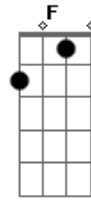

© ukulele-chords.com