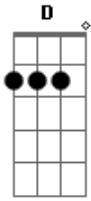

Gerson Freire - Amigo do Noivo

Tom: C

INTR: G C 2X G C Am C G

G C Am C G D
 Ensina-me a orar, ensina-me a clamar
 G C Am C G
 Leva-me ao lugar , onde eu possa te chamar de amigo (2x) quero ser

Refrão:

F C G F C G
 Amigo do noivo , quero ser , amigo do noivo (4x)

Em D G

Pode me chamar que eu vou

Em D G
 Pode me convocar que eu vou

Em D G
 Pode me convidar que eu vou

Em D G Em D G Em D G Em D G
 Orar contigo , chorar contigo , clamar contigo , buscar contigo

(Refrão)

SOLO : F C G

Acordes

© ukulele-chords.com

© ukulele-chords.com

© ukulele-chords.com

© ukulele-chords.com

© ukulele-chords.com

© ukulele-chords.com