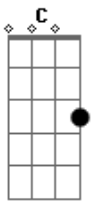

Gerson Cardozo - Como Um Náufrago

Tom: C

Intro 2x: C G Am F G C

C F G
Eu tentei achar uma saída
C Bb G
Uma explicação pra minh'alma sofrida

Am Em
Como um naufrágo a deriva
F
em pleno oceano
G Am Em
Me afoguei no mar da vida
F

com sonhos e planos

Dm G C Dm G C
agora salve-me Senhor, agora salve-me Senhor

G Am
Porque a vida sem Deus me deu em nada
F G C
Eu era folha seca na calçada
G Am
Porque a alma sem Deus é tão cansada
F G C
Se é feliz só de faixada
F G C
Se é feliz só de faixada
F G C
Felicidade de faixada.

Acordes

© ukulele-chords.com