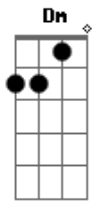

© ukulele-chords.com