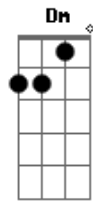

© ukulele-chords.com