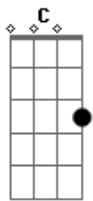

Gerson Cardozo - Como Um Náufrago

Tom: C

Intro 2x: C G Am F G C

C F G
Eu tentei achar uma saída
C Bb G
Uma explicação pra minh'alma sofrida

Am Em
Como um naufrágo a deriva
F
em pleno oceano
G Am Em
Me afoguei no mar da vida
F

com sonhos e planos

Dm G C Dm G C
agora salve-me Senhor, agora salve-me Senhor

G Am
Porque a vida sem Deus me deu em nada
F G C
Eu era folha seca na calçada
G Am
Porque a alma sem Deus é tão cansada
F G C
Se é feliz só de faixada
F G C
Se é feliz só de faixada
F G C
Felicidade de faixada.

Acordes

© ukulele-chords.com