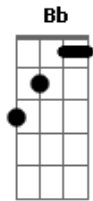

© ukulele-chords.com