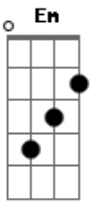

© ukulele-chords.com