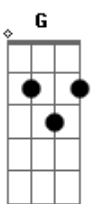

© ukulele-chords.com