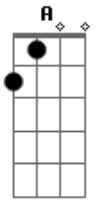

Gerson Cardoso - Pro Teu Caso Tem Jeito

Tom: A

m

Intro: Am F G Am F G

Am F
Quando as palavras não consolam mais
G Am
E a tua alma já não sente paz
Am F
quando o teu sorriso a dor já desbotou
G
Não tem nem mais sentido
Am
A palavra amor
Am F
Parece que os teus sonhos alguém já viveu

G Am
Aí você se sente assim tão sem valor
Am F
Quem te chamou de amigo um dia te esqueceu
G Am F G
Saiu da tua vida sem dizer adeus
Am F G Am
: Cristo te entende amigo vê o teu sofrimento
F G Am F G
nos vendavais da vida Ele é porto seguro
Am F G Am
Conhece os teus problemas não olha teus defeitos
F G Am
Põe fim a teu dilema pro teu caso tem jeito

(Am F G Am F G)

Acordes

© ukulele-chords.com