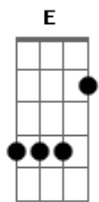

Só debaixo de cachaça pra suportar este tormento
Muito pior quando tem vento me arde que é um pavor
No "levanta" o socador dou três "golpeada" e me sento
Mas um dia eu termino e pego os "troco" do patrão
Me mando deste fundão na direção do povoado
Longe de chave e talado bem mais gaúcho eu me sinto
Pra lidar com o vinho tinto e as gurias do sobrado
O Sol tremendo no chão de "faze" um cristão "geme"
Um dente querendo "doe" atraco do mesmo jeito
Estufo bem o meu peito vendo o patrão chegando
De longe já vem mirando e "loco" pra "bota" defeito
Coisa bruta a tal de cerca pra um pobre cristão poveiro
Em pleno mês de janeiro namorando uma "labanca"
Já fiz porteira e retranca resta umas tramas pra atilhar
Virou pro lado dos trocos agora não posso "aflouzar"
Ainda hoje eu termino e pego os "troco" do patrão
Me mando deste fundão na direção do povoado
Longe de chave e talado bem mais gaúcho eu me sinto
Pra lidar com o vinho tinto e as gurias do sobrado

Acordes

© ukulele-chords.com