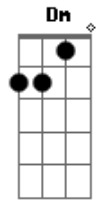

© ukulele-chords.com