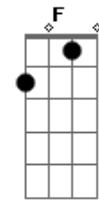

© ukulele-chords.com