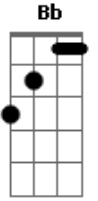

© ukulele-chords.com