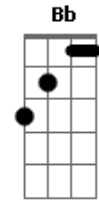

© ukulele-chords.com