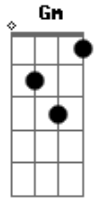

© ukulele-chords.com