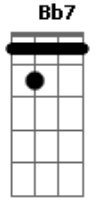

© ukulele-chords.com