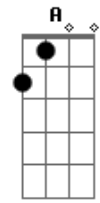

© ukulele-chords.com