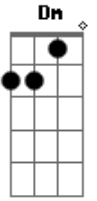

© ukulele-chords.com