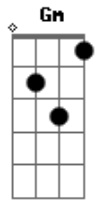

© ukulele-chords.com