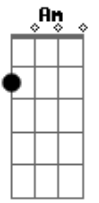

© ukulele-chords.com