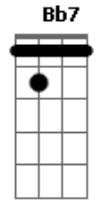

© ukulele-chords.com