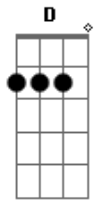

Gersinho Rocha - Chama

Tom: **D**

m

Intro: **Am C**

Dm **C** **Dm** **C**
Chama chama chama chama pra ver
Dm **C** **Dm** **Am** **C**
Chama chama chama chama pra ver
Dm **C** **Gm**
Um brilho latejante que não tem igual
A
Sorriso impressionante alegre o meu viver
Dm **C** **Gm**

Eu nunca imaginava ser feliz assim
Bb7 **C** **Dm** **Bb**
Agora quero ter você perto de mim
F
Estava tão sozinho vendo tudo sempre igual
Gm
Aqui não tinha nada para levantar o astral
Am
Queria alguma coisa para meu dia melhorar
Bb7 **C** **Dm** (**Am** **C**)
Até que encontrei seu sorriso no ar
Dm **C** **Dm** **C**
Chama chama chama chama pra ver
Dm **C** **Dm**
chama chama chama chama pra ver

Acordes

© ukulele-chords.com