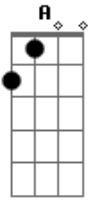

© ukulele-chords.com