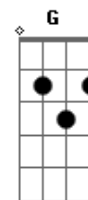

© ukulele-chords.com