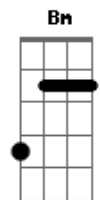

© ukulele-chords.com