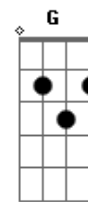

© ukulele-chords.com