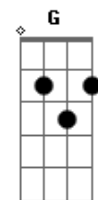

© ukulele-chords.com