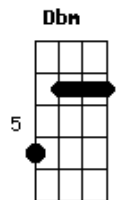

© ukulele-chords.com

© ukulele-chords.com