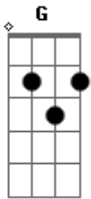

Gérri Rodrian - Transamos Em Um Museu

tom:

Intro: Am7 G Em7 C
Am7 G Em7 C

G Am7
Quero colocar minhas mãos em você

G C
Nas coxas e nos pés

G Am
Ouvindo Johnny Rivers

Am7
E a sua voz
Como eu fazia antes

G Am7
Quero um sorriso seu
Quando sou o seu palhaço

C
Ouvindo uma big band
G Am

Am7
E a sua voz
Como eu fazia antes

(Am7 G Em7 C)
(Am7 G Em7 C)

G Am7
Quero copiar os traços seus

G C
Numa folha de sulfite
C

G Am
Ouvindo João Gilberto
E a sua voz

Am7

Como eu fazia antes

G Am7
Quero compor pra você

G
Olhando pra você

C
Ouvindo a minha voz
G Am

Am7
E a sua respiração
Como eu fazia antes

G Am7
Parece que transamos num museu
G Em
Nossos sentimentos viraram relíquia

C G
E hoje encontrar você
Am7 Am

Virou arqueologia

G Am7 G
Porque você é perfeita demais
Em7

Virou peça rara de uma coleção
C G

E eu lhe perguntava como faço
Am7 Am G
Pra entender a sua perfeição

Em7
A minha faculdade

G C
Era estudar o seu corpo
Am7 G Em7 C
Hoje eu já me formei

[Final] Am7 G Em7 C

Acordes

© ukulele-chords.com