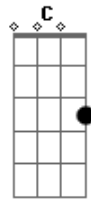

Gérri Rodrian - Transamos Em Um Museu

tom:

Intro: Am7 G Em7 C
Am7 G Em7 C

G Am7
Quero colocar minhas mãos em você

G C
Nas coxas e nos pés

G Am
Ouvindo Johnny Rivers

Am7
E a sua voz
Como eu fazia antes

G Am7
Quero um sorriso seu
Quando sou o seu palhaço

C
Ouvindo uma big band
G Am

Am7
E a sua voz
Como eu fazia antes

(Am7 G Em7 C)
(Am7 G Em7 C)

G Am7
Quero copiar os traços seus

G C
Numa folha de sulfite
C

G Am
Ouvindo João Gilberto
E a sua voz

Am7

Como eu fazia antes

G Am7
Quero compor pra você

G
Olhando pra você

C
Ouvindo a minha voz
G Am

Am7
E a sua respiração
Como eu fazia antes

G Am7
Parece que transamos num museu
G Em
Nossos sentimentos viraram relíquia

C G
E hoje encontrar você
Am7 Am

[Final] Am7 G Em7 C

Acordes

© ukulele-chords.com

© ukulele-chords.com

© ukulele-chords.com

© ukulele-chords.com

© ukulele-chords.com

© ukulele-chords.com