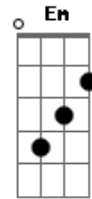

Gérri Rodrian - Transamos Em Um Museu

tom:

Intro: Am7 G Em7 C
Am7 G Em7 C

G Am7
Quero colocar minhas mãos em você

G C
Nas coxas e nos pés

G Am
Ouvindo Johnny Rivers

Am7
E a sua voz
Como eu fazia antes

G Am7
Quero um sorriso seu
Quando sou o seu palhaço

C
Ouvindo uma big band
G Am

Am7
E a sua voz
Como eu fazia antes

(Am7 G Em7 C)
(Am7 G Em7 C)

G Am7
Quero copiar os traços seus

G C
Numa folha de sulfite
C

G Am
Ouvindo João Gilberto
E a sua voz

Am7

Como eu fazia antes

Virou arqueologia

G Am7 G
Porque você é perfeita demais
Em7

Virou peça rara de uma coleção
C G

E eu lhe perguntava como faço
Am7 Am G
Pra entender a sua perfeição

Em7
A minha faculdade

G C
Era estudar o seu corpo
Am7 G Em7 C
Hoje eu já me formei

[Final] Am7 G Em7 C

Acordes

© ukulele-chords.com

© ukulele-chords.com

© ukulele-chords.com

© ukulele-chords.com

© ukulele-chords.com

© ukulele-chords.com