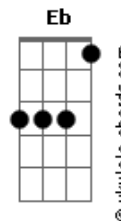

Gérri Rodrian - Se Eu Soubesse

tom:

Intro: C Dm7 Dm7 G7
 G G C C
 C Dm7 Dm7 G
 G G C Fm

C F7M
 Se eu soubesse que você voltava
 Gb C
 Não definhava como louca
 F7M C C Fm
 Não praguejava a sua boca

C F7M
 Se eu soubesse que você voltava
 Gb C
 Não não chorava feito besta

F7M C
 Não tomava tanto porre
 C Fm
 Num ócio de dar pena

C F7M
 Eu pensei que fosse o fim
 Gb C
 Joguei o que era nosso fora
 F7M C C Fm
 Eu não paguei as contas

C F7M
 Eu pensei que fosse o fim
 Gb C
 Sim, rasguei todas as fotos
 F7M C
 Queimei seus documentos
 Eb Dm7
 Num fogo que ardia

Dm7 G
 Eu poderia ter cortado o cabelo

Acordes

Dm7 G
 Daquele jeito, pra ficar bonita
 Dm7 G
 Ter me cuidado com um pouco de zelo
 Dm7 G
 Sem choro, culpa e bebida
 Dm7 G
 E agora só quero um beijo
 Dm7 G
 Com aquele batom em excesso
 Dm7 G
 Marcá-lo de raiva
 G C
 Bem na sua garganta
 C Dm7
 Pra lembrá-lo que isso não se faz
 Dm7 G
 A uma mulher

(G G C C)
 (C Dm7 Dm7 G)
 (G G C Fm)

C F7M
 Se eu soubesse que você voltava
 Gb C
 Comprava do melhor cigarro
 F7M C Fm
 Pra lhe esperar sorrindo

C F7M
 Se eu soubesse que você voltava
 Gb C
 Escutava um bom dum samba
 F7M C
 Pra lhe esperar cantando
 Eb Dm7
 Num fogo de dar gosto
 Dm7 C
 Vestida de vermelho