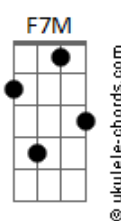

Gérri Rodrian - Se Eu Soubesse

tom:

Intro: C Dm7 Dm7 G7
 G G C C
 C Dm7 Dm7 G
 G G C Fm

C F7M
 Se eu soubesse que você voltava
 Gb C
 Não definhava como louca
 F7M C C Fm
 Não praguejava a sua boca

C F7M
 Se eu soubesse que você voltava
 Gb C
 Não não chorava feito besta

F7M C
 Não tomava tanto porre
 C Fm
 Num ócio de dar pena

C F7M
 Eu pensei que fosse o fim
 Gb C
 Joguei o que era nosso fora
 F7M C C Fm
 Eu não paguei as contas

C F7M
 Eu pensei que fosse o fim
 Gb C
 Sim, rasguei todas as fotos
 F7M C
 Queimei seus documentos
 Eb Dm7
 Num fogo que ardia

Dm7 G
 Eu poderia ter cortado o cabelo

Acordes

Dm7 G
 Daquele jeito, pra ficar bonita
 Dm7 G
 Ter me cuidado com um pouco de zelo
 Dm7 G
 Sem choro, culpa e bebida
 Dm7 G
 E agora só quero um beijo
 Dm7 G
 Com aquele batom em excesso
 Dm7 G
 Marcá-lo de raiva
 G C
 Bem na sua garganta
 C Dm7
 Pra lembrá-lo que isso não se faz
 Dm7 G
 A uma mulher

(G G C C)
 (C Dm7 Dm7 G)
 (G G C Fm)

C F7M
 Se eu soubesse que você voltava
 Gb C
 Comprava do melhor cigarro
 F7M C Fm
 Pra lhe esperar sorrindo

C F7M
 Se eu soubesse que você voltava
 Gb C
 Escutava um bom dum samba
 F7M C
 Pra lhe esperar cantando
 Eb Dm7
 Num fogo de dar gosto
 Dm7 C
 Vestida de vermelho