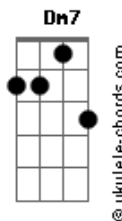

Gérri Rodrian - Se Eu Soubesse

tom:

Intro: C Dm7 Dm7 G7
 G G C C
 C Dm7 Dm7 G
 G G C Fm

C F7M
 Se eu soubesse que você voltava
 Gb C
 Não definhava como louca
 F7M C C Fm
 Não praguejava a sua boca

C F7M
 Se eu soubesse que você voltava
 Gb C
 Não não chorava feito besta

F7M C
 Não tomava tanto porre
 C Fm
 Num ócio de dar pena

C F7M
 Eu pensei que fosse o fim
 Gb C
 Joguei o que era nosso fora
 F7M C C Fm
 Eu não paguei as contas

C F7M
 Eu pensei que fosse o fim
 Gb C
 Sim, rasguei todas as fotos
 F7M C
 Queimei seus documentos
 Eb Dm7
 Num fogo que ardia

Dm7 G
 Eu poderia ter cortado o cabelo

Acordes

Dm7 G
 Daquele jeito, pra ficar bonita
 Dm7 G
 Ter me cuidado com um pouco de zelo
 Dm7 G
 Sem choro, culpa e bebida
 Dm7 G
 E agora só quero um beijo
 Dm7 G
 Com aquele batom em excesso
 Dm7 G
 Marcá-lo de raiva
 G C
 Bem na sua garganta
 C Dm7
 Pra lembrá-lo que isso não se faz
 Dm7 G
 A uma mulher

(G G C C)
 (C Dm7 Dm7 G)
 (G G C Fm)

C F7M
 Se eu soubesse que você voltava
 Gb C
 Comprava do melhor cigarro
 F7M C Fm
 Pra lhe esperar sorrindo

C F7M
 Se eu soubesse que você voltava
 Gb C
 Escutava um bom dum samba
 F7M C
 Pra lhe esperar cantando
 Eb Dm7
 Num fogo de dar gosto
 Dm7 C
 Vestida de vermelho