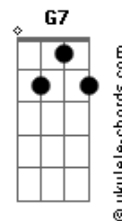

Gérri Rodrian - Se Eu Soubesse

tom:

Intro: C Dm7 Dm7 G7
 G G C C
 C Dm7 Dm7 G
 G G C Fm

C F7M
 Se eu soubesse que você voltava
 Gb C
 Não definhava como louca
 F7M C C Fm
 Não praguejava a sua boca

C F7M
 Se eu soubesse que você voltava
 Gb C
 Não não chorava feito besta

Dm7 G
 Eu poderia ter cortado o cabelo

Acordes

Dm7 G
 Daquele jeito, pra ficar bonita
 Dm7 G
 Ter me cuidado com um pouco de zelo
 Dm7 G
 Sem choro, culpa e bebida
 Dm7 G
 E agora só quero um beijo
 Dm7 G
 Com aquele batom em excesso
 Dm7 G
 Marcá-lo de raiva
 G C
 Bem na sua garganta
 C Dm7
 Pra lembrá-lo que isso não se faz
 Dm7 G
 A uma mulher

(G G C C)
 (C Dm7 Dm7 G)
 (G G C Fm)

C F7M
 Se eu soubesse que você voltava
 Gb C
 Comprava do melhor cigarro
 F7M C Fm
 Pra lhe esperar sorrindo

C F7M
 Se eu soubesse que você voltava
 Gb C
 Escutava um bom dum samba
 F7M C
 Pra lhe esperar cantando
 Eb Dm7
 Num fogo de dar gosto
 Dm7 C
 Vestida de vermelho