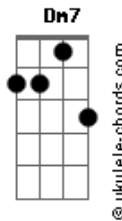

Gérri Rodrian - Se Eu Soubesse

tom:

Intro: C Dm7 Dm7 G7
 G G C C
 C Dm7 Dm7 G
 G G C Fm

C F7M
 Se eu soubesse que você voltava
 Gb C
 Não definava como louca
 F7M C C Fm
 Não praguejava a sua boca

C F7M
 Se eu soubesse que você voltava
 Gb C
 Não não chorava feito besta

Dm7 G
 Eu poderia ter cortado o cabelo

Acordes

Dm7 G
 Daquele jeito, pra ficar bonita
 Dm7 G
 Ter me cuidado com um pouco de zelo
 Dm7 G
 Sem choro, culpa e bebida
 Dm7 G
 E agora só quero um beijo
 Dm7 G
 Com aquele batom em excesso
 Dm7 G
 Marcá-lo de raiva
 G C
 Bem na sua garganta
 C Dm7
 Pra lembrá-lo que isso não se faz
 Dm7 G
 A uma mulher

(G G C C)
 (C Dm7 Dm7 G)
 (G G C Fm)

C F7M
 Se eu soubesse que você voltava
 Gb C
 Comprava do melhor cigarro
 F7M C Fm
 Pra lhe esperar sorrindo

C F7M
 Se eu soubesse que você voltava
 Gb C
 Escutava um bom dum samba
 F7M C
 Pra lhe esperar cantando
 Eb Dm7
 Num fogo de dar gosto
 Dm7 C
 Vestida de vermelho