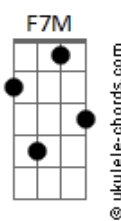

Gérri Rodrian - Se Eu Soubesse

tom:

Intro: C Dm7 Dm7 G7
 G G C C
 C Dm7 Dm7 G
 G G C Fm

C F7M
 Se eu soubesse que você voltava
 Gb C
 Não definava como louca
 F7M C C Fm
 Não praguejava a sua boca

C F7M
 Se eu soubesse que você voltava
 Gb C
 Não não chorava feito besta

F7M C
 Não tomava tanto porre
 C Fm
 Num ócio de dar pena

C F7M
 Eu pensei que fosse o fim
 Gb C
 Joguei o que era nosso fora
 F7M C C Fm
 Eu não paguei as contas

C F7M
 Eu pensei que fosse o fim
 Gb C
 Sim, rasguei todas as fotos
 F7M C
 Queimei seus documentos
 Eb Dm7
 Num fogo que ardia

Dm7 G
 Eu poderia ter cortado o cabelo

Acordes

Dm7 G
 Daquele jeito, pra ficar bonita
 Dm7 G
 Ter me cuidado com um pouco de zelo
 Dm7 G
 Sem choro, culpa e bebida
 Dm7 G
 E agora só quero um beijo
 Dm7 G
 Com aquele batom em excesso
 Dm7 G
 Marcá-lo de raiva
 G C
 Bem na sua garganta
 C Dm7
 Pra lembrá-lo que isso não se faz
 Dm7 G
 A uma mulher

(G G C C)
 (C Dm7 Dm7 G)
 (G G C Fm)

C F7M
 Se eu soubesse que você voltava
 Gb C
 Comprava do melhor cigarro
 F7M C Fm
 Pra lhe esperar sorrindo

C F7M
 Se eu soubesse que você voltava
 Gb C
 Escutava um bom dum samba
 F7M C
 Pra lhe esperar cantando
 Eb Dm7
 Num fogo de dar gosto
 Dm7 C
 Vestida de vermelho