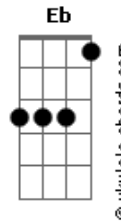

Gérri Rodrian - Se Eu Soubesse

tom:

Intro: C Dm7 Dm7 G7
 G G C C
 C Dm7 Dm7 G
 G G C Fm

C F7M
 Se eu soubesse que você voltava
 Gb C
 Não definava como louca
 F7M C C Fm
 Não praguejava a sua boca

C F7M
 Se eu soubesse que você voltava
 Gb C
 Não não chorava feito besta

Dm7 G
 Eu poderia ter cortado o cabelo

Acordes

Dm7 G
 Daquele jeito, pra ficar bonita
 Dm7 G
 Ter me cuidado com um pouco de zelo
 Dm7 G
 Sem choro, culpa e bebida
 Dm7 G
 E agora só quero um beijo
 Dm7 G
 Com aquele batom em excesso
 Dm7 G
 Marcá-lo de raiva
 G C
 Bem na sua garganta
 C Dm7
 Pra lembrá-lo que isso não se faz
 Dm7 G
 A uma mulher

(G G C C)
 (C Dm7 Dm7 G)
 (G G C Fm)

C F7M
 Se eu soubesse que você voltava
 Gb C
 Comprava do melhor cigarro
 F7M C Fm
 Pra lhe esperar sorrindo

C F7M
 Se eu soubesse que você voltava
 Gb C
 Escutava um bom dum samba
 F7M C
 Pra lhe esperar cantando
 Eb Dm7
 Num fogo de dar gosto
 Dm7 C
 Vestida de vermelho