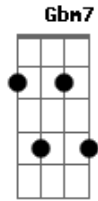

# Gérri Rodrian - Lua Encantadora Lua

tom:

Intro: E Dbm E Dbm Gbm7  
Gbm B7 B7

A noite é tão longa Dbm  
Vou cantando pra lua E Dbm  
Uma canção Gbm7 Gbm  
Toda dela B7 B7

Tão longe de estrelas E Dbm  
A solidão toda minha E Dbm  
Conto segredos Gbm7 Gbm  
Pra lua B7 B7

Frio do sereno Dbm E  
Voz do acalanto Dbm E  
Lua Dbm Gbm7

Encantadora lua B7 E

## Acordes

© ukulele-chords.com

© ukulele-chords.com

© ukulele-chords.com

© ukulele-chords.com

© ukulele-chords.com

Que silente brilha no céu B7  
Que valente me faz companhia E  
Que preserva esta dor Gbm B7 Gbm  
Tão clara B7 E  
Que calada observa os insultos B7  
Que a solidão me comete E  
Em todos os segundos Gbm B7  
Desta noite eterna Gbm E  
Frio do sereno Dbm E  
Voz do acalanto Dbm E  
Lua Dbm Gbm7  
Encantadora lua B7 E  
[Solo] E B7 E Gbm  
B7 Gbm B7 E