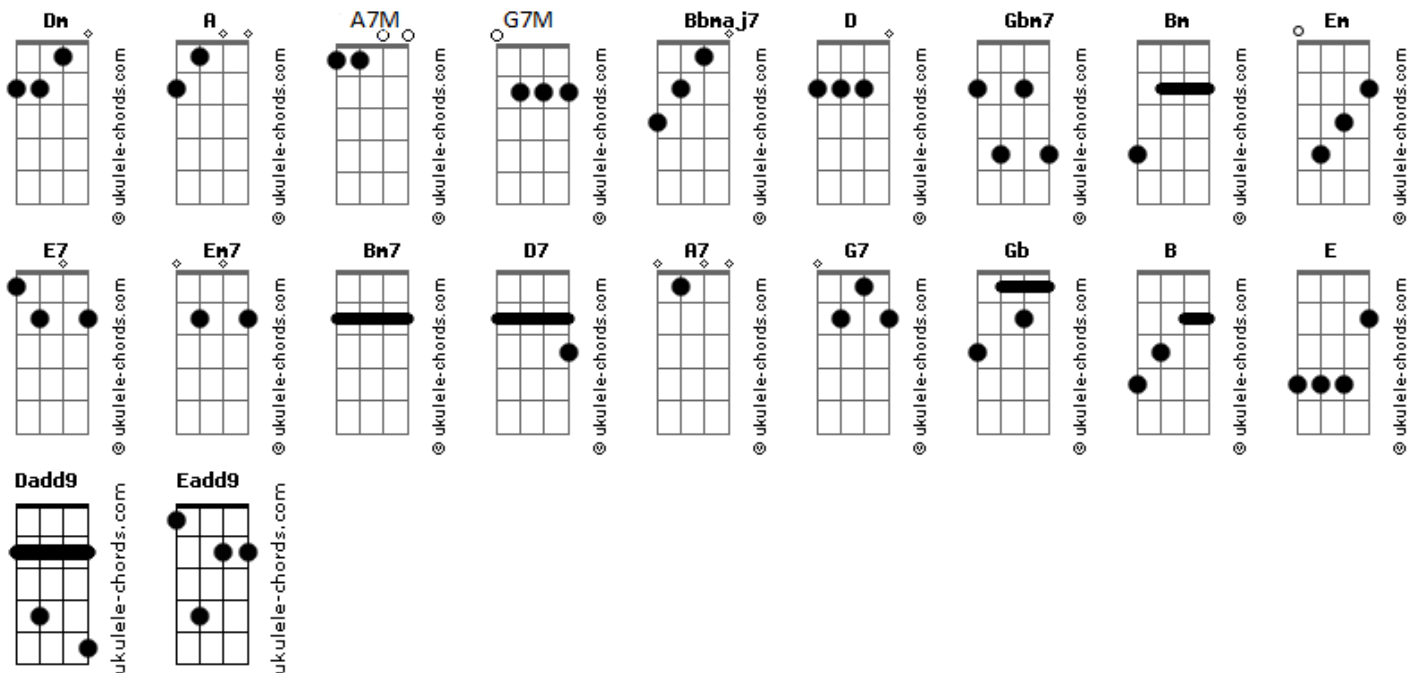

Gérri Rodrian - Bossa Para Uma Deusa

tom:

Intro: **A7M** **Gbm7** **A7M**
Gbm7 **Bm** **G7M** **Em** **D**
A7M **Gbm7** **A7M**
Gbm7 **Bm** **G7M** **Em** **D**

G7M **D**
 Maria
E7 **Em7**
 Seu corpo é feito luz
Bm7 **A** **D7** **G7M**
 Parece ilusão
D **Bm7** **Em7**
 Eu me perco em tanta beleza
G7M **D** **Dadd9**
 E com certeza
G7M
 Eu só quero é me perder
Em **A7** **Dadd9** **Bb7M**
 E sinto medo do seu jeito de olhar
G7
 Amor

D7 **G7M**
 0 que será que diz?

Acordes

D **Dm**
 0 que será que quer?
D **A**
 0 que será que pensa
E7 **Eadd9**
 0 meu coração?

A
 Quando se põe
D **A** **Gb** **B**
 Sobre um altar
A **D** **E** **Eadd9**
 Oferenda a uma deusa

A **D**
 Quando se põe
A **Gb** **B**
 Ao seu sacrifício
A **D** **E**
 Oferenda a uma deusa

[Solo] **A7M** **Gbm7** **A7M**
Gbm7 **Bm** **G7M** **Em** **D**
A7M **Gbm7** **A7M**
Gbm7 **Bm** **G7M** **Em** **D**