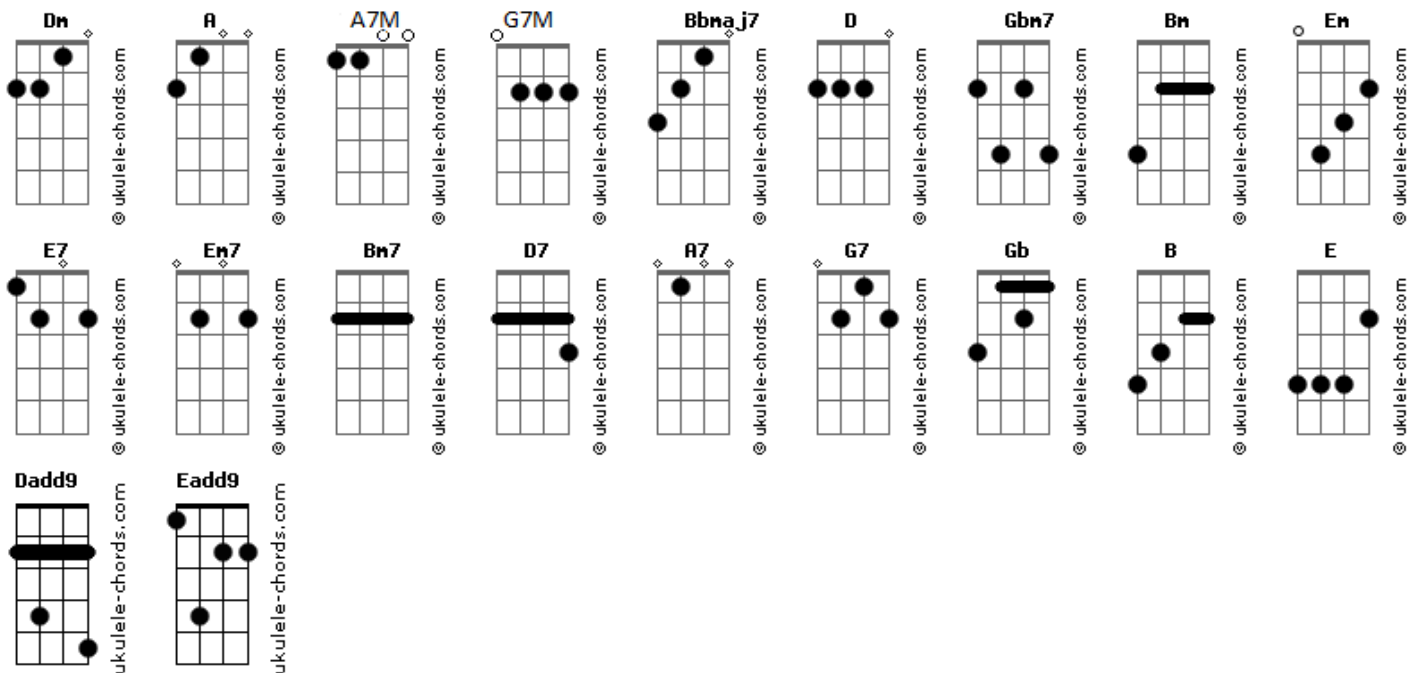

Gérri Rodrian - Bossa Para Uma Deusa

tom:

Intro: **A7M** **Gbm7** **A7M**
Gbm7 **Bm** **G7M** **Em** **D**
A7M **Gbm7** **A7M**
Gbm7 **Bm** **G7M** **Em** **D**

G7M **D**
 Maria
E7 **Em7**
 Seu corpo é feito luz
Bm7 **A** **D7** **G7M**
 Parece ilusão
D **Bm7** **Em7**
 Eu me perco em tanta beleza
G7M **D** **Dadd9**
 E com certeza
G7M
 Eu só quero é me perder
Em **A7** **Dadd9** **Bb7M**
 E sinto medo do seu jeito de olhar
G7
 Amor

D7 **G7M**
 O que será que diz?

Acordes

D **Dm**
 O que será que quer?
D **A**
 O que será que pensa
E7 **Eadd9**
 O meu coração?

A
 Quando se põe
D **A** **Gb** **B**
 Sobre um altar
A **D** **E** **Eadd9**
 Oferenda a uma deusa

A **D**
 Quando se põe
A **Gb** **B**
 Ao seu sacrifício
A **D** **E**
 Oferenda a uma deusa

[Solo] **A7M** **Gbm7** **A7M**
Gbm7 **Bm** **G7M** **Em** **D**
A7M **Gbm7** **A7M**
Gbm7 **Bm** **G7M** **Em** **D**