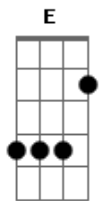

Gérri Rodrian - A Arma

tom:

Intro: ^E E Am E A
E D A B7

^E A
A arma atira, cala
^E ^{Gbm}
Faz tremer e perdoar
^E ^{A7} ^E
Mata, leva aos céus
^{Gbm}
Ou ao inferno
^E ^{Am}
Falha, enguiça, quebra
^E
Vinga
^A ^E
É a luz dos covardes

(D A B7)

^E ^A
Teu silêncio é tua arma
^E ^{Gbm}
Não atira, apenas tira
^E ^{A7}
Não cala, desespera
^E ^{Gbm}
Faz tremer e perdoar
^E ^{Am}
Não mata, desanda
^E
Vinga
^A ^E
E me joga no inferno

(D A B7)

^E ^A
Não falha, é perfeito!
^E ^{Gbm}
Não quebra, me quebra
^E
Cega
^A ^E
E deixa saudades no meu peito

Acordes

© ukulele-chords.com