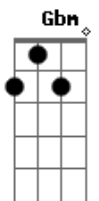

Acordes

© ukulele-chords.com

© ukulele-chords.com

© ukulele-chords.com

© ukulele-chords.com

© ukulele-chords.com

© ukulele-chords.com

A
Só fico imaginando
B7 A
O teu fruto no meu
Dbm A
Meu sangue coalha e esfria
Dbm A
Na distância do teu calor
Gbm A E7
Sigo em louca imaginação
A Dbm B7
Na ausência da tua voz rouca
A E7
A me inflamar