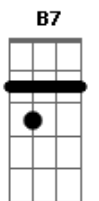

A
Trocamos grosserias
B7 A
Sutis e engraçadas
Dbm A
Num cinismo de minha parte
Dbm A
Que não queria te ofender
Gbm A E7
Mas cantar todo este tesão
A Dbm
Me ardo todo e um calafrio
B7 A E7
Ouriça os meus pelos

A
Me dá água na boca
B7 A
Deliro nos teus seios
Dbm A
Assim encontro na saliva
Dbm A
O sabor contrário ao fel
Gbm A E7
Minha insônia é pura aflição
A Dbm B7
Na ausência da tua voz rouca
A E7
A me inflamar

Acordes

© ukulele-chords.com

© ukulele-chords.com

© ukulele-chords.com

© ukulele-chords.com

© ukulele-chords.com

© ukulele-chords.com

A
Só fico imaginando
B7 A
O teu fruto no meu
Dbm A
Meu sangue coalha e esfria
Dbm A
Na distância do teu calor
Gbm A E7
Sigo em louca imaginação
A Dbm B7
Na ausência da tua voz rouca
A E7
A me inflamar