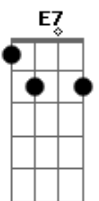

Gérri Rodrian - 1h43

tom:

Intro: E7 A

A
Só me dá patada
B7 A
Me trata como Iscariotes
Dbm A
Me põe abaixo pelo ralo
Dbm A
Como um náufrago esperma
Gbm A E7
Numa kamikaze masturbação
A Dbm
Me odeia tanto que duvido
B7 A E7
Não gostar de mim também

A
Trocamos grosserias
B7 A
Sutis e engraçadas
Dbm A
Num cinismo de minha parte
Dbm A
Que não queria te ofender
Gbm A E7
Mas cantar todo este tesão
A Dbm
Me ardo todo e um calafrio
B7 A E7
Ouriça os meus pelos

Acordes

© ukulele-chords.com

© ukulele-chords.com

© ukulele-chords.com

© ukulele-chords.com

© ukulele-chords.com

© ukulele-chords.com

A
Só fico imaginando
B7 A
O teu fruto no meu
Dbm A
Meu sangue coalha e esfria
Dbm A
Na distância do teu calor
Gbm A E7
Sigo em louca imaginação
A Dbm B7
Na ausência da tua voz rouca
A E7
A me inflamar

A Dbm B7
Na ausência da tua voz rouca
A E7
A me inflamar

[Solo] A B7 A Dbm
A Dbm A
Gbm A E7

A Dbm B7
Na ausência da tua voz rouca
A E7 A
A me inflamar