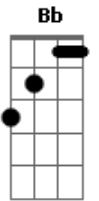

© ukulele-chords.com