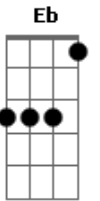

© ukulele-chords.com