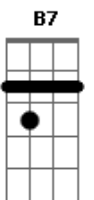

© ukulele-chords.com