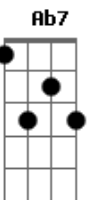

© ukulele-chords.com