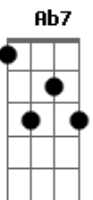

© ukulele-chords.com