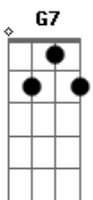

© ukulele-chords.com