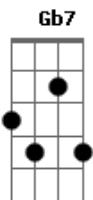

© ukulele-chords.com

© ukulele-chords.com