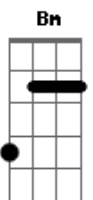

© ukulele-chords.com