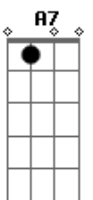

© ukulele-chords.com