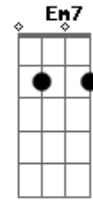

© ukulele-chords.com