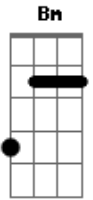

Germán Fregues e Eugenio Baiano - Confío

Tom: D

Y en la noche el sonido de tu voz apaga el frío

Bm7 A G A7 Bm7 A G A7
 Extraño mi corazón que recupero sólo al abrazarte
 Bm7 A G A7 Bm7 A G A7
 Hay momentos en los que pensarte no alcanza, allí confío
 Bm7 A G A7 Bm7 A G A7
 Me abrazo a mi condición de incansable viajero errante
 Bm7 A G A7 Bm7 A G A7

Em7 Gbm
 De tus ojos no podré volver jamás
 Em7 Gbm
 Encandilado a tu lado
 Em7
 Hasta el más fuerte roble
 Gbm G Bm
 Puede morir sin amor

Acordes

© ukulele-chords.com

© ukulele-chords.com

© ukulele-chords.com