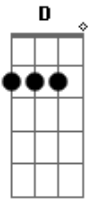

Germán Fregues e Eugenio Baiano - Confío

Tom: D

Y en la noche el sonido de tu voz apaga el frío

Bm7 A G A7 Bm7 A G A7
 Extraño mi corazón que recupero sólo al abrazarte
 Bm7 A G A7 Bm7 A G A7
 Hay momentos en los que pensarte no alcanza, allí confío
 Bm7 A G A7 Bm7 A G A7
 Me abrazo a mi condición de incansable viajero errante
 Bm7 A G A7 Bm7 A G A7

Em7 Gbm
 De tus ojos no podré volver jamás
 Em7 Gbm
 Encandilado a tu lado
 Em7
 Hasta el más fuerte roble
 Gbm G Bm
 Puede morir sin amor

Acordes

© ukulele-chords.com

© ukulele-chords.com

© ukulele-chords.com