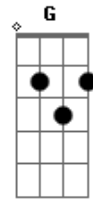

© ukulele-chords.com