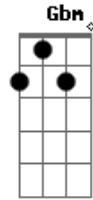

© ukulele-chords.com