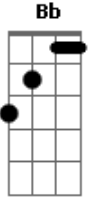

Gerito - Forte Não Sou (Português)

tom: F

Se tu me deixa fico morto em vida, meu mundo se acaba C Dm
 Será impossível pra mim existir sem teu amor, tua Graça Bb Gm C F
 Me arrependo de todos os meus erros, suplico por favor Bb C F
 Que não me deixes e não me abandone porque forte eu não sou C F
 nada

E a verdade é que não sou tão forte como eu pensava F C Dm
 Minha voz falha estou tremendo de medo pois sem ti não sou Bb Gm C

Acordes

© ukulele-chords.com

© ukulele-chords.com

© ukulele-chords.com

© ukulele-chords.com