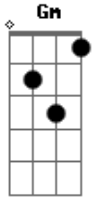

Gerito - Forte Não Sou (Português)

tom: F

Se tu me deixa fico morto em vida, meu mundo se acaba C Dm
 Será impossível pra mim existir sem teu amor, tua Graça Bb Gm C F
 Me arrependo de todos os meus erros, suplico por favor Bb C F
 Que não me deixes e não me abandone porque forte eu não sou C F
 nada

E a verdade é que não sou tão forte como eu pensava F C Dm
 Minha voz falha estou tremendo de medo pois sem ti não sou Bb Gm C

Acordes

© ukulele-chords.com

© ukulele-chords.com

© ukulele-chords.com

© ukulele-chords.com