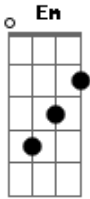

© ukulele-chords.com