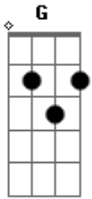

Geraldo Vandré - Anunciação

Tom: C

Intro: G Am G Am G

Na bruma leve das paixões que vem de dentro, ^{Am}

Tu vens chegando pra brincar no meu quintal. ^G

No teu cavalo peito nu cabelo ao vento, ^{Am}

E o sol quarando nossas roupas no varal. ^G

Na bruma leve das paixões que vem de dentro, ^{Am}

Tu vens chegando pra brincar no meu quintal. ^G

No teu cavalo peito nu cabelo ao vento, ^{Am}

E o sol quarando nossas roupas no varal. ^G

Tu vens, tu vens ^{Em}

Eu te anuncio nos sinos das catedrais. ^G

Tu vens, tu vens ^{Em}

^F Eu já escuto os teus sinais. ^G

Tu vens, tu vens ^{Em}

^F Eu já escuto os teus sinais. ^G

Acordes

© ukulele-chords.com

© ukulele-chords.com