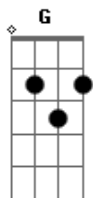

Geraldo Vandré - Anunciação

Tom: C

Intro: G Am G Am G

Na bruma leve das paixões que vem de dentro, ^{Am}

Tu vens chegando pra brincar no meu quintal. ^G

No teu cavalo peito nu cabelo ao vento, ^{Am}

E o sol quarando nossas roupas no varal. ^G

Na bruma leve das paixões que vem de dentro, ^{Am}

Tu vens chegando pra brincar no meu quintal. ^G

No teu cavalo peito nu cabelo ao vento, ^{Am}

E o sol quarando nossas roupas no varal. ^G

Tu vens, tu vens ^{Em}

Eu te anuncio nos sinos das catedrais. ^G

Tu vens, tu vens ^{Em}

^F Eu já escuto os teus sinais. ^G

Tu vens, tu vens ^{Em}

^F Eu já escuto os teus sinais. ^G

Acordes

© ukulele-chords.com

© ukulele-chords.com