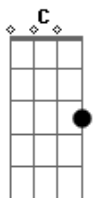

Geraldo Vandré - Anunciação

Tom: C

Intro: G Am G Am G

Na bruma leve das paixões que vem de dentro, ^{Am}

Tu vens chegando pra brincar no meu quintal. ^G

No teu cavalo peito nu cabelo ao vento, ^{Am}

E o sol quarando nossas roupas no varal. ^G

Na bruma leve das paixões que vem de dentro, ^{Am}

Tu vens chegando pra brincar no meu quintal. ^G

No teu cavalo peito nu cabelo ao vento, ^{Am}

E o sol quarando nossas roupas no varal. ^G

Tu vens, tu vens ^{Em}

^F ^G

Eu já escuto os teus sinais.

Tu vens, tu vens ^{Em}

^F Eu já escuto os teus sinais. ^G

A voz do anjo sussurrou no meu ouvido, ^{Am}

Eu não duvido eu já escuto os teus sinais. ^G

Que tu virias numa manhã de domingo, ^{Am}

Eu te anuncio nos sinos das catedrais. ^G

Tu vens, tu vens ^{Em}

^F Eu já escuto os teus sinais. ^G

Tu vens, tu vens ^{Em}

^F Eu já escuto os teus sinais. ^G

Acordes

© ukulele-chords.com