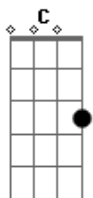

Geraldo Vandré - Anunciação

Tom: C

Intro: G Am G Am G

Na bruma leve das paixões que vem de dentro, ^{Am}

Tu vens chegando pra brincar no meu quintal. ^G

No teu cavalo peito nu cabelo ao vento, ^{Am}

E o sol quarando nossas roupas no varal. ^G

Eu te anuncio nos sinos das catedrais. ^G

Tu vens, tu vens ^{Em}

^F Eu já escuto os teus sinais. ^G

Tu vens, tu vens ^{Em}

^F Eu já escuto os teus sinais. ^G

Acordes

© ukulele-chords.com

© ukulele-chords.com