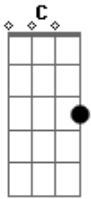

Geraldo Vandré - Anunciação

Tom: C

Intro: G Am G Am G

Na bruma leve das paixões que vem de dentro, ^{Am}

Tu vens chegando pra brincar no meu quintal. ^G

No teu cavalo peito nu cabelo ao vento, ^{Am}

E o sol quarando nossas roupas no varal. ^G

Na bruma leve das paixões que vem de dentro, ^{Am}

Tu vens chegando pra brincar no meu quintal. ^G

No teu cavalo peito nu cabelo ao vento, ^{Am}

E o sol quarando nossas roupas no varal. ^G

Tu vens, tu vens ^{Em}

Eu te anuncio nos sinos das catedrais. ^G

Tu vens, tu vens ^{Em}

^F Eu já escuto os teus sinais. ^G

Tu vens, tu vens ^{Em}

^F Eu já escuto os teus sinais. ^G

Acordes

© ukulele-chords.com

© ukulele-chords.com