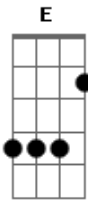

© ukulele-chords.com