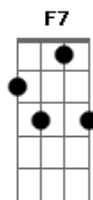

© ukulele-chords.com