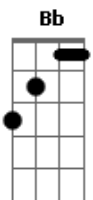

© ukulele-chords.com