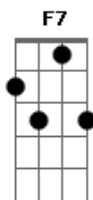

© ukulele-chords.com