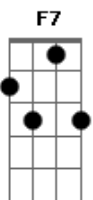

© ukulele-chords.com