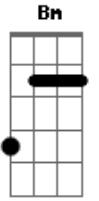

Geraldo Espíndola - Cunhataiporã

tom:

Bm

Bm7

A

Onde você quer ir meu bem?

Bm G7M

Diga logo pra eu ir também

Bm7 A

Você quer pegar aquele trem?

Bm G7M

É naquele trem que eu vou também

D C

É pra ponta-porã?

Bm A

Cunhataiporã che rohayhu

D C
É pra corumbá?

Bm A
É lá que eu vou pegar um barco

Bm7 A
E descer o rio Paraguai

Bm G7M
Cantando as canções que não se ouvem mais

Bm7 A Bm G7M
Ianaundêro, ianaundêro

Acordes

© ukulele-chords.com

© ukulele-chords.com