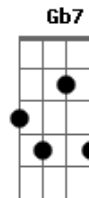

© ukulele-chords.com