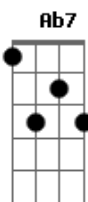

© ukulele-chords.com