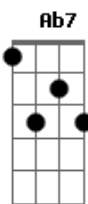

© ukulele-chords.com