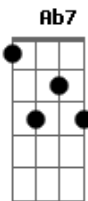

© ukulele-chords.com