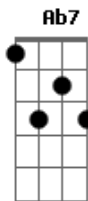

© ukulele-chords.com