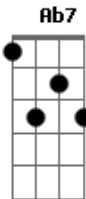

© ukulele-chords.com