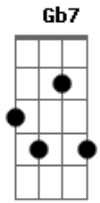

© ukulele-chords.com