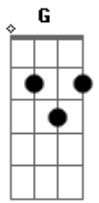

© ukulele-chords.com