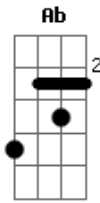

© ukulele-chords.com