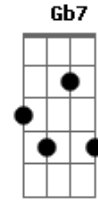

© ukulele-chords.com