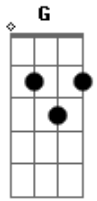

© ukulele-chords.com