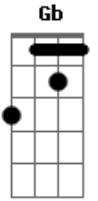

© ukulele-chords.com