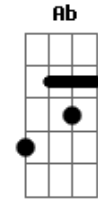

© ukulele-chords.com

© ukulele-chords.com