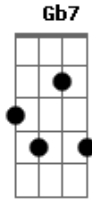

© ukulele-chords.com