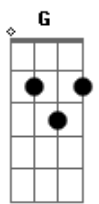

© ukulele-chords.com