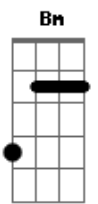

© ukulele-chords.com

Como podia ser numa boutique em Copacabana
Ou num chá de caridade, menina, promovido a quem de direito
Ou num chá de caridade, menina, promovido a quem de direito
O seu vestido era azul anil e era domingo, viu?
Você nem ligou pra mim, é, eu sou muito vivo
Você nem ligou pra mim, sim, eu sou muito vivo
Te lembra, menina, do passeio, do sorvete na Praça do Lido?
Tu não te lembras do passeio, do sorvete na Praça do Lido?