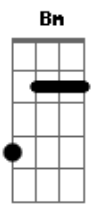

© ukulele-chords.com