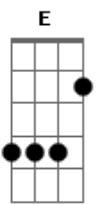

Geraldo Azevedo - Menina do Lido

Tom: A

Notas ligadas A E D A (baixo A-C#-E-F#-E-C#-E)

Menina, eu te conheço não sei de onde

Notas ligadas A E D A (baixo A-C#-E-F#-E-C#-E)

Menina, eu te conheço não sei de onde

Notas ligadas A E G D A (baixo A-C#-E-F#-E-C#-E)

Mas, por incrível que pareça, sei o seu no...me, menina

Notas ligadas A E D A

Notas ligadas A E D A

Não sei se foi no bonde de Santa Tereza

Acordes

© ukulele-chords.com

© ukulele-chords.com

© ukulele-chords.com

© ukulele-chords.com

© ukulele-chords.com

Como podia ser numa boutique em Copacabana
 Ou num chá de caridade, menina, promovido a quem de direito
 Ou num chá de caridade, menina, promovido a quem de direito
 O seu vestido era azul anil e era domingo, viu?
 Você nem ligou pra mim, é, eu sou muito vivo
 Você nem ligou pra mim, sim, eu sou muito vivo
 Te lembra, menina, do passeio, do sorvete na Praça do Lido?
 Tu não te lembras do passeio, do sorvete na Praça do Lido?