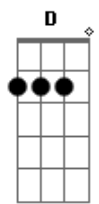

© ukulele-chords.com