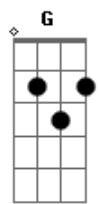

© ukulele-chords.com