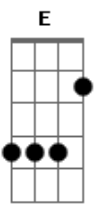

© ukulele-chords.com