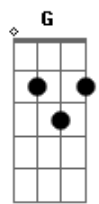

Geraldo Azevedo - Menina do Lido

Tom: A

Notas ligadas A E D A (baixo A-C#-E-F#-E-C#-E)

Menina, eu te conheço não sei de onde

Notas ligadas A E D A (baixo A-C#-E-F#-E-C#-E)

Menina, eu te conheço não sei de onde

Notas ligadas A E G D A (baixo A-C#-E-F#-E-C#-E)

Mas, por incrível que pareça, sei o seu no...me, menina

Notas ligadas A E D A

Notas ligadas A E D A

Não sei se foi no bonde de Santa Tereza

Acordes

© ukulele-chords.com

© ukulele-chords.com

© ukulele-chords.com

© ukulele-chords.com

© ukulele-chords.com

Como podia ser numa boutique em Copacabana
 Ou num chá de caridade, menina, promovido a quem de direito
 Ou num chá de caridade, menina, promovido a quem de direito
 O seu vestido era azul anil e era domingo, viu?
 Você nem ligou pra mim, é, eu sou muito vivo
 Você nem ligou pra mim, sim, eu sou muito vivo
 Te lembra, menina, do passeio, do sorvete na Praça do Lido?
 Tu não te lembras do passeio, do sorvete na Praça do Lido?