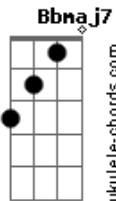

Geraldo Azevedo - Hoje e Amanhã

tom: Dm

Olhos da manhã
No azul do meu divã
De um desenho japonês
De um lugar feliz da nossa história
Vem a luz do teu corpo em meu olhar
E a cidade é um jardim, meu talismã
Sorte é ser teu fã
Hoje e amanhã
Meu bem

Hoje e amanhã
Me sonha minha irmã
Pássaros de arranha-céu
Somos tu e eu na lua nova

Gm Em
Nosso ninho é a cidade em seu clarão
A7 Dm F
E a cidade é um ninho de avião
Bb7M Dm
Pousa em minha mão
Ab
Hoje e amanhã
A
Meu bem

F
Chuva que chove lá fora
C A
Lavando a tristeza da multidão
Bb
Eu sei que a lua não me abandonou
C
E aquela esquina me arrasta em teu ímã
F
Sorte, amor e alegria
C A7
Foi o teu sorriso na rua sem sol
Bb
Eu só queria um pouco de amor
C A7 Dm
E achei a tua imensidão, meu talismã
Bb
Hoje e amanhã
Ab A
Me arrasta em teu ímã

Acordes

© ukulele-chords.com