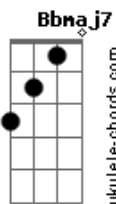

Geraldo Azevedo - Hoje e Amanhã

tom: Dm

Olhos da manhã
No azul do meu divã
De um desenho japonês
De um lugar feliz da nossa história
Vem a luz do teu corpo em meu olhar
E a cidade é um jardim, meu talismã
Sorte é ser teu fã
Hoje e amanhã
Meu bem

Hoje e amanhã
Me sonha minha irmã
Pássaros de arranha-céu
Somos tu e eu na lua nova

Gm Em
Nosso ninho é a cidade em seu clarão
A7 Dm F
E a cidade é um ninho de avião
Bb7M Dm
Pousa em minha mão
Ab
Hoje e amanhã
A
Meu bem

F
Chuva que chove lá fora
C A
Lavando a tristeza da multidão
Bb
Eu sei que a lua não me abandonou
C
E aquela esquina me arrasta em teu ímã
F
Sorte, amor e alegria
C A7
Foi o teu sorriso na rua sem sol
Bb
Eu só queria um pouco de amor
C A7 Dm
E achei a tua imensidão, meu talismã
Bb
Hoje e amanhã
Ab A
Me arrasta em teu ímã

Acordes

© ukulele-chords.com