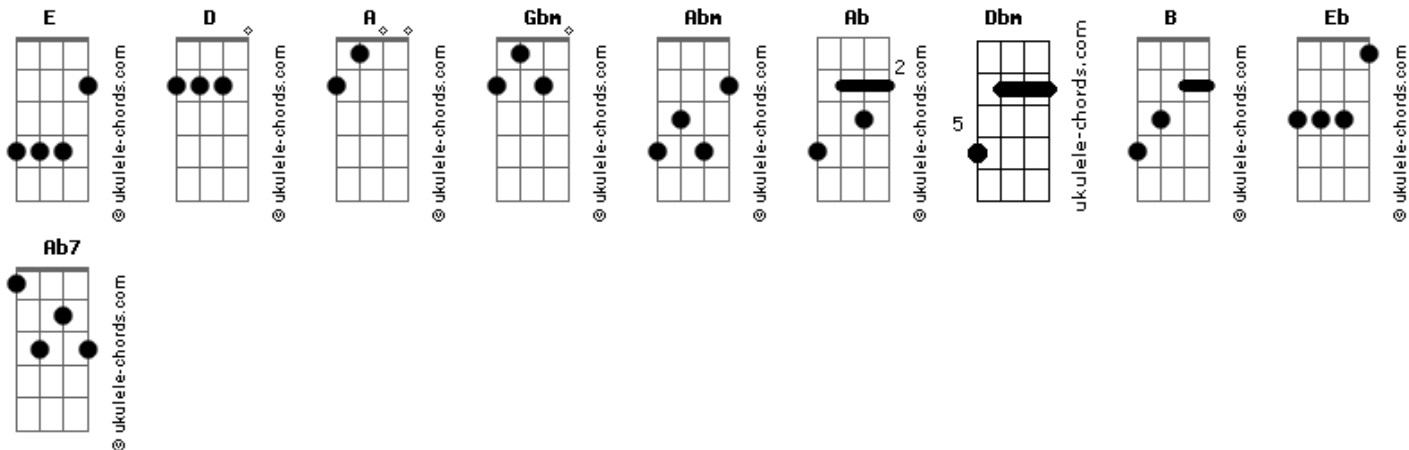

Geraldo Azevedo - Estou Em Paz

tom:

E

Intro: E D E A E

E Gbm Abm A E
 Lembro aquela lua que eu chamei você pra ver
 E Ab Dbm A E
 E todas as estrelas, todo o céu
 E Gbm Abm A E
 Todas as canções que eu fiz, foi pra poder
 E Ab Dbm E
 Cantar para você como um segredo

A
 Por te querer
 B E Eb Dbm
 Querendo, assim, um sonho imenso
 A B E
 Vou caminhar, Na mesma rua que teus passos
 Ab Dbm A
 Também possam te levar, Aonde eu vim parar
 Ab Dbm
 Depois que revelou-se a tua paz em mim
 B E
 A nossa voz, O amor é nós

Acordes

E Gbm Abm A E
 Transportar você daqui pro paraíso
 E B A
 Em apenas um segundo, ser teu mundo a girar

A B E Eb Dbm
 Te conhecer, Te esquecer, é nunca mais
 Dbm A B E
 Penso em você, E a saudade, o vento traz