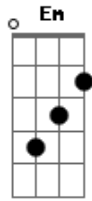

© ukulele-chords.com