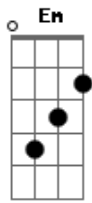

© ukulele-chords.com