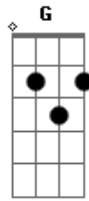

© ukulele-chords.com