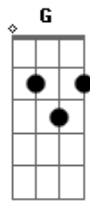

© ukulele-chords.com