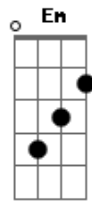

© ukulele-chords.com