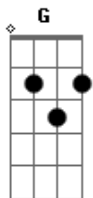

Geraldinho Lins - Saborear

tom:

Intro: G B Em Dm
G C Bm Em
C G D

G B
Pra refazer um amor
Em D G
Basta juntar o sentimento que restou
C D Bm
Temperar tudo com jeitinho
Em Am
Uma pitada de carinho
D G
Um beijinho aqui um abraço acolá
Gb Bm
Uma roupa nova uma viagem
Gb Bm D
E a felicidade lentamente vai voltar
G B
Deixa aquecer em banho-maria
Em D G
Pois a paixão se requentada logo esfria
C D Bm
Depois misture com vontade
Em Am
Muitos quilos de tesão
D G
E a mesma porção de fidelidade
Gb Bm
Não esquecer de vez em quando
Gb Bm D

Uma olhadinha pra não acabar queimando

G
E saborear
D B7
essa panela que é só pra nós dois
Em
E saborear
B
uma cerveja gelada depois
C D Bm
Saborear pra sentir devagarinho
Em A
Uma pitada de carinho
D
Um beijinho aqui, um abraço acolá
G
E saborear
D B7
essa panela que é só pra nós dois
Em
E saborear
B
uma cerveja gelada depois
C D Bm
Saborear pra sentir devagarinho
Em A
Uma pitada de carinho
D G
Um beijinho aqui, um abraço acolá
[Final] G B Em Dm
G C Bm Em
C G D

Acordes

© ukulele-chords.com