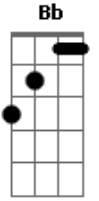

© ukulele-chords.com