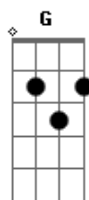

Geralzinho Lins - Até Mais Ver

Tom: G

(intro 2x) G D Em Bm C G A7 D

G D
Se eu morasse aqui pertinho nega,
Em Bm
Todo dia eu vinha te ver,
C G
Lhe trazia um par de cheiro nega,
A7 D
Prá derramar em você,
G D
Vestiste teu vestido novo nega,
Em Bm
Vamos antes de chover,
C G
Bota teu vestido logo nega,
A7 D
Se tirar me dá prazer,
G D

Quando chego no riacho

Em Bm
Vou metendo a mão por baixo e arrancando um girassol,
C G
E cantando um belo xote,
A7
Dando um cheiro no cangote,
D
Por debaixo do lençol.
G D
Já se foi a lua cheia,
Em
Já é meia-noite e meia,
Bm
Até logo, até mais vê.
C G
Se eu morasse aqui pertinho nega,
A7 D
Todo dia eu vinha te ver.

(G D Em Bm C G A7 D) (2x)

Acordes