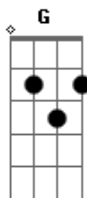

Geraldinho Lins - Até Mais Ver

Tom: G

(intro 2x) G D Em Bm C G A7 D

G D
Se eu morasse aqui pertinho nega,
Em Bm
Todo dia eu vinha te ver,
C G
Lhe trazia um par de cheiro nega,
A7 D
Prá derramar em você,
G D
Veste teu vestido novo nega,
Em Bm
Vamos antes de chover,
C G
Bota teu vestido logo nega,
A7 D
Se tirar me dá prazer,
G D

Quando chego no riacho

Em Bm
Vou metendo a mão por baixo e arrancando um girassol,
C G
E cantando um belo xote,
A7
Dando um cheiro no cangote,
D
Por debaixo do lençol.
G D
Já se foi a lua cheia,
Em
Já é meia-noite e meia,
Bm
Até logo, até mais vê.
C G
Se eu morasse aqui pertinho nega,
A7 D
Todo dia eu vinha te ver.

(G D Em Bm C G A7 D) (2x)

Acordes