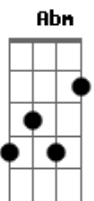

© ukulele-chords.com