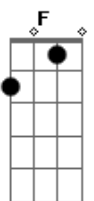

© ukulele-chords.com