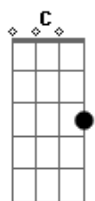

Geralinho de Babília - Vida Passageira

Tom: C
Intro: C G C F Fm C F Fm

Fm C G F
Eu sei, eu percebi que ainda gostas de mim

Abm Bb C
Quando cruzamos a rua na contra mão

C G F
Meu bem foi meio assim seu cabelo quase toca em mim

Ab C
E a vontade louca de segurar a sua mão

Fm C Fm Em

Mas a vida é passageira segundo o Islã

Am C Am F G
E tudo que for nascendo por ser um sentimento no coração

G F G Dm G C G
Deixa que a vida aconteça, que vontade de amar venha do coração

G F C
Cresça não se aborreça quando a vida lhe disser um sim não ou um não

G C Am G
E deixemos o coração ser um imã

Acordes

© ukulele-chords.com