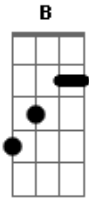

Geralzinho de Babília - Sobre o Amor

Tom: B

Intro: Ab Bbm C Am E Dbm E B G B

Abm Bb C Am
Eu só sei dizer que quando o amor chega seduz
Dbm Am A Ab Gb
E o sol levanta mais cedo pra esquentar o medo

De quem vai dá um beijo pela primeira vez
A B Ebm A

E a gente vai atrás do trio lá no farol vai ser bom se chover

Am Abm C Gb Am
Prá mim já é carnaval eu só quero ficar com você

E C Am
Deixa eu te falar como o amor influi

Am Ab Gb Am
Na concepção do beijo na energia elétrica que o trio possui

Am B Ebm A Bb
O resto deixa prá lá pois eu já tenho você

Am B C B
Que dure o carnaval enquanto eu poder te ter

Acordes