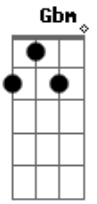

© ukulele-chords.com

© ukulele-chords.com