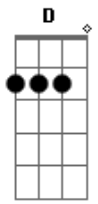

Geralzinho de Babília - O Rio Que Eu Amo

Tom: **D**
Intro: **C Fm C**

C
Toda vez que o sol aparecer pra mim é verão

G C Bm
E deixar ver o Cristo Redentor o meu coração

B Dm G Dm G
Vai saber por o Rio tem a mais linda garota e ninguém

C G C
Quer saber de tristeza nem de solidão

C F Gbm Cm D Dm G
O Rio é mais pura magia de noite de dia despertando paixões

C F Em Dm G
Como entender toda aquela energia os braços que agitam no Maracanã

C G C
Toda vez eu eu passar em Ipanema lembrar de você

Bm
E chegar em Copacabana e não te ver

Db B Dm G Dm G
Vou até o Arpoador pra te ver vou até no Leblon

C G C
As praias todas lindas não são de ninguém

C D Db Dbm Db Gbm
Acho que meu amor tem inveja de mim

Gbm Em Db A Gb D Em D B Gbm
Porque eu moro em Copacabana eu vejo o sol sem sair da cama

A Em Db Gb Db Gbm Gbm
Eu vejo a morena que passa e ama ela ainda não veio e vai demorar

D Em Db Gbm Gbm C B
Ela mora na zona urbana lá tem a vantagem de ter avenidas longas

Em Db Gbm
Mas a brisa do mar ela não disfruta e se zanga

Db Gbm Db Gbm Gb Em Db
Meu amor só há um jeito é a gente ficar juntos no apartamento

Gb Em B Gbm Em
É seguro é concreto é cimento e se for desmoronar

D Db Gbm
É só nosso amor por um momento

Acordes

© ukulele-chords.com