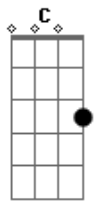

© ukulele-chords.com