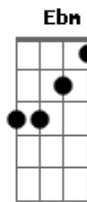

© ukulele-chords.com