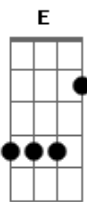

Geraldinho de Babília - O Amor Nunca Muda

Tom: E
Intro: E A B A E A E B E

A Dbm Ebm Gb
O meu amor ainda é talvez

A Dbm Ebm Gb
Como uma flor que ficou no pé lembrei

Em G A D A
Num jardim de uma casa pequenina sem janela e sem cortina

G
Por isso não me incomodou

E Abm E C Eb E

Agora você já sabe o que sinto por você

Eb Abm Db Gb
Meu amor não vá dizer o que sinto é bobagem

A Gb G Ab Db Gb
A bobagem alheia pode até doer e você fingindo não saber

A Gbm Gb B
Nem imagina o que pode acontecer

Em E Gb Abm Gbm
Eu posso sair por aí me entregar a qualquer uma

G Bbm Gbm D
Enquanto você toma banho de sol em Copacabana

Db A Gbm G Abm
Sóu mais um na sua cama com direito a lençol

Db G A Gb Dm Em
Só você não vê que o vermelho da rosa engana

Eb Ebm Gbm E Em E
Que o vermelho também pode ser a cor da chama da chama da chama

Acordes

© ukulele-chords.com

© ukulele-chords.com

© ukulele-chords.com