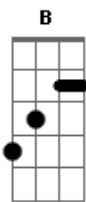

Geraldinho de Babília - O Amor Nunca Muda

Tom: E
Intro: E A B A E A E B E

A Dbm Ebm Gb
O meu amor ainda é talvez

A Dbm Ebm Gb
Como uma flor que ficou no pé lembrei

Em G A D A
Num jardim de uma casa pequenina sem janela e sem cortina

Gb A D A
Sem peixinhos na piscina sem pintura interior

Abm Bm Gb A Am Dm Em
O meu amor ainda é como uma flor que desabrochou só no pé

Gbm D G
A
E você que só passava na calçada não pensava em ser a minha namorada

A Gbm Gb B
Nem imagina o que pode acontecer

Em E Gb Abm Gbm
Eu posso sair por aí me entregar a qualquer uma

G Bbm Gbm D
Enquanto você toma banho de sol em Copacabana

Db A Gbm G Abm
Sóu mais um na sua cama com direito a lençol

Db G A Gb Dm Em
Só você não vê que o vermelho da rosa engana

Eb Ebm Gbm E Em E
Que o vermelho também pode ser a cor da chama da chama da chama

Acordes

© ukulele-chords.com

© ukulele-chords.com

© ukulele-chords.com