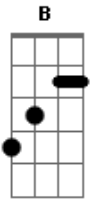

© ukulele-chords.com