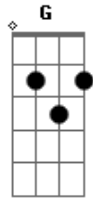

© ukulele-chords.com