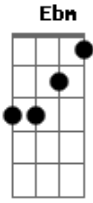

© ukulele-chords.com