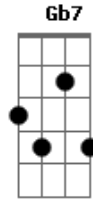

© ukulele-chords.com