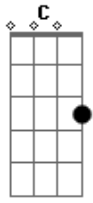

© ukulele-chords.com