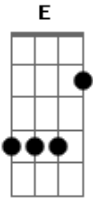

© ukulele-chords.com