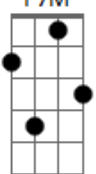

# Geraldinho de Babília - Me Liga

Tom: C

Am7 Gb G7M  
Porque você não liga prá mim

C7 F7M Gb  
Me diz como está que é tão ruim

Ab Am7 A7  
Que me quer mais uma vez

Dm7 Ab Am7  
Eu to carente, tão menino tão tristonho

Am7 Dm7 Ab Am7  
Eu canto samba, mas é sempre tão baixinho

Ab Am7  
Talvez seja por isso que você não percebe

Ab G7M  
Que você é a minha maior intenção

C7 F7M  
E o espinho da roseira

Gb Ab  
Machuca meu peito

Am7  
E deixa cheio de furinhos o meu coração

Ab Gm7 C7 F7M  
E o meu amor, se espalha pelo chão

Gb Am7  
Quem plantou infelicidade

Gb Ab Am7  
Vai colher toneladas de decepção