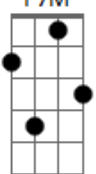

Geraldinho de Babília - Me Liga

Tom: C

Am7 Gb G7M
Porque você não liga prá mim

C7 F7M Gb
Me diz como está que é tão ruim

Ab Am7 A7
Que me quer mais uma vez

Dm7 Ab Am7
Eu to carente, tão menino tão tristonho

Am7 Dm7 Ab Am7
Eu canto samba, mas é sempre tão baixinho

Ab Am7
Talvez seja por isso que você não percebe

Ab G7M
Que você é a minha maior intenção

C7 F7M
E o espinho da roseira

Gb Ab
Machuca meu peito

Am7
E deixa cheio de furinhos o meu coração

Ab Gm7 C7 F7M
E o meu amor, se espalha pelo chão

Gb Am7
Quem plantou infelicidade

Gb Ab Am7
Vai colher toneladas de decepção

Acordes

G7M

© ukulele-chords.com

F7M

© ukulele-chords.com