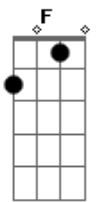

Geraldinho de Babília - Felicidade Recomendada

Tom: F

Am Ab Gm
Hoje a minha felicidade, está comprometida

C7 F
Tenho uma saudade que só se multiplica

Gb Am E7
E uma tristeza prá acompanhar

Am Ab Gm
Não vou dar mais beijos com gosto de despedidas

C7 F
Só dar as mãos, prá quem estiver de bem com a vida

Gb Ab E7
Se sair sozinho tento não voltar

Am Ab Gm
Só olhar pro cais, se o navio for de partida

C7 F
Só acenar, com alegria e serpentina

Gb Am
Olhar pro poço sem se aprofundar

Am Ab Gm
Não deixar se ver, como nas capas de revistas

C7 F
Se for pro bar, escolha uma mesa escondida

Gb Ab
Sair na Mangueira pra melhorar

Am Ab Gm
Se a Lua aparecer, diga que ela é linda

C7 F
Se o sol se por, siga a estrela vespertina

Gb Am
Se for de elevador vá pro último andar

Am Ab Gm
Se moras em Ipanema, Imagine a Bossa Antiga

C7 F
Copacabana uma morena uma cantiga

Gb Ab
No Leblon lembre de cantar

Am Ab Gm
Só se entregar, pra alguém descontraída

C7 F
Que te faça dar risadas, com historias divertidas

Ab Am
Que incomode o vizinho ao ponto dele reclamar

Acordes

© ukulele-chords.com